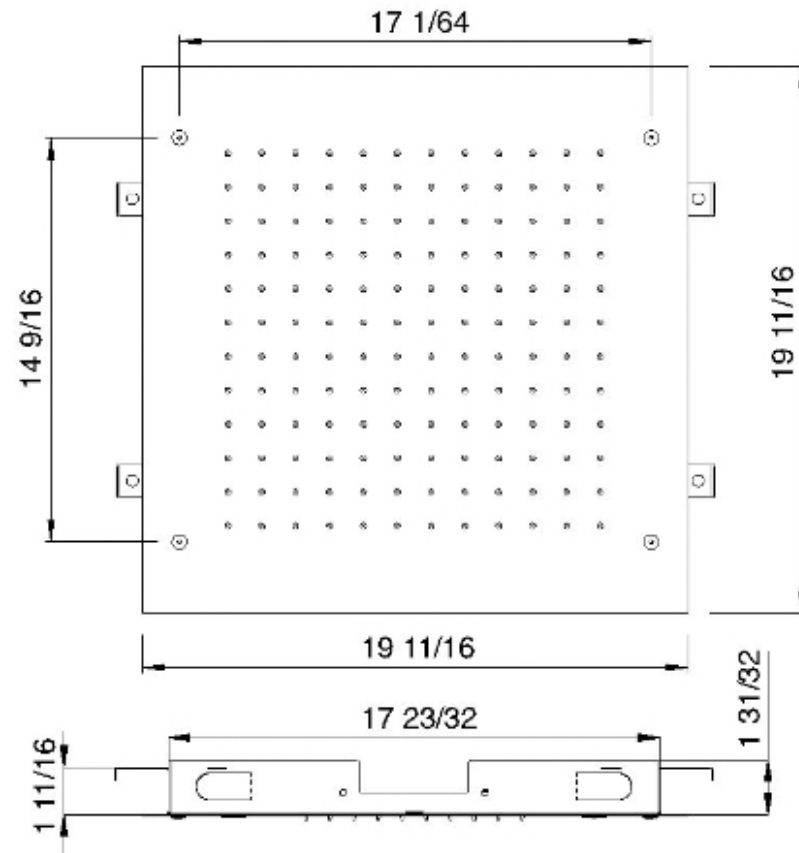

# RTBR302

Tête de pluie encastrée de 20" x 20"

FINISHES:

FROSTED INOX

**treeemme** RUBINETTERIE  
*instruments for water*