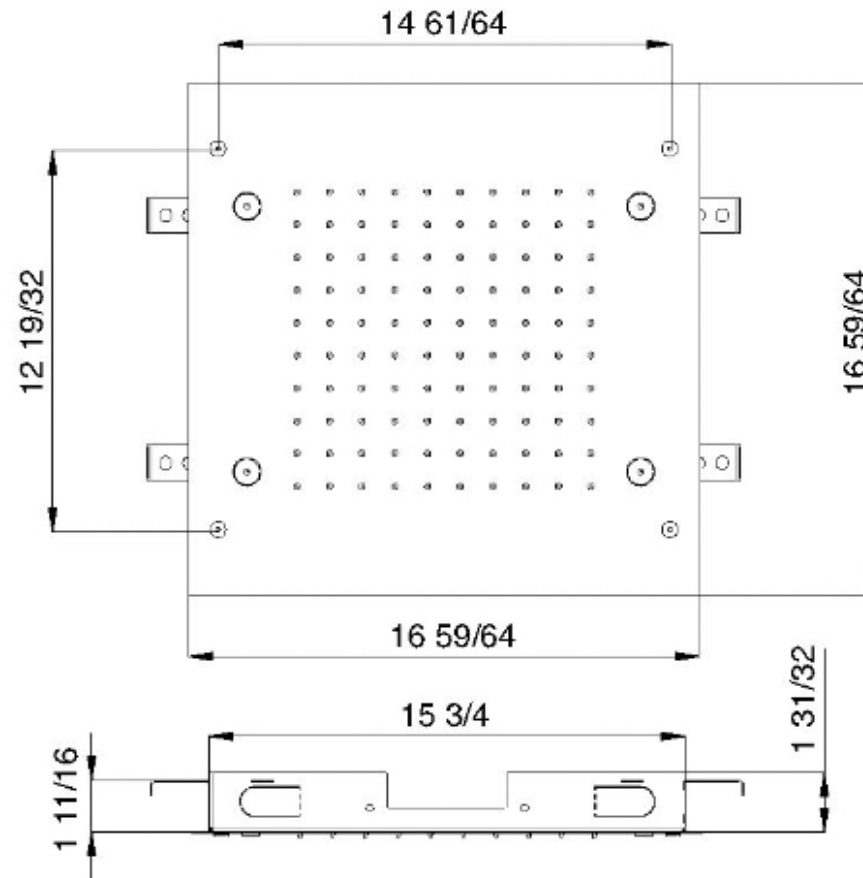

RTBR304

Tête de pluie encastrée de 16" x 16" et brume

FINISHES:

FROSTED INOX

tremme RUBINETTERIE
instruments for water