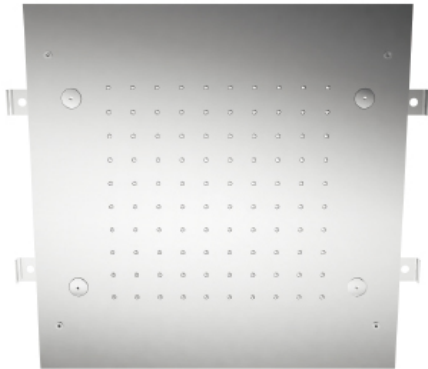

RTBR304

Tête de pluie encastrée de 16" x 16" et brume

FINISHES:

FROSTED INOX

tremme RUBINETTERIE
instruments for water