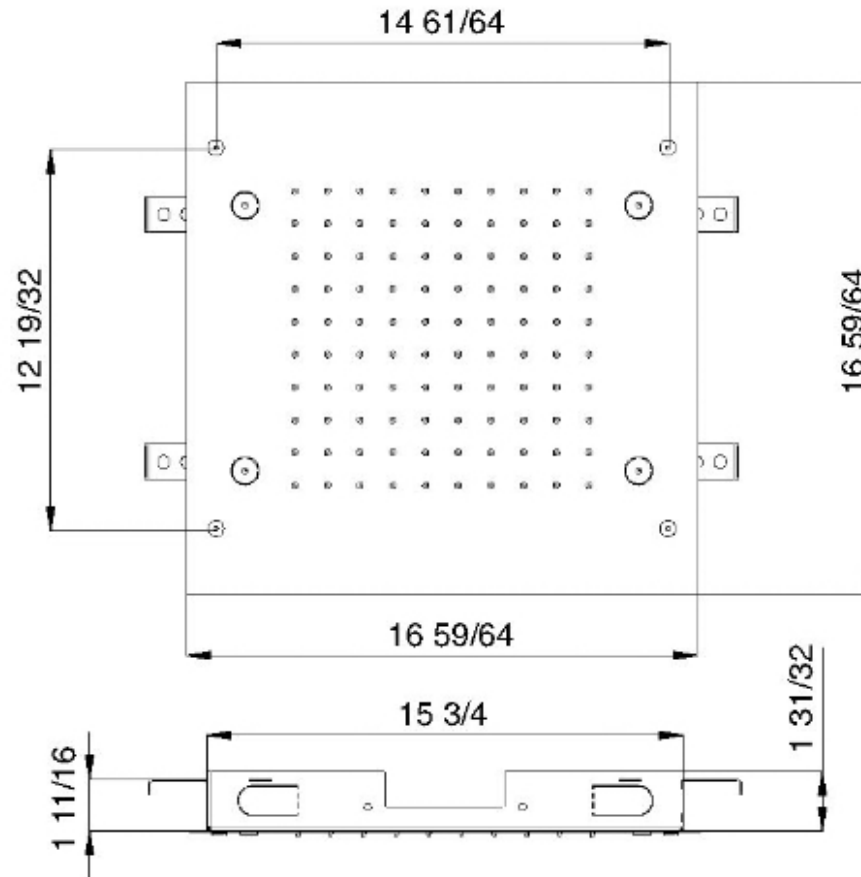

RTBR304

Tête de pluie encastrée de 16" x 16" et brume

FINISHES:

FROSTED INOX

tremme RUBINETTERIE
instruments for water