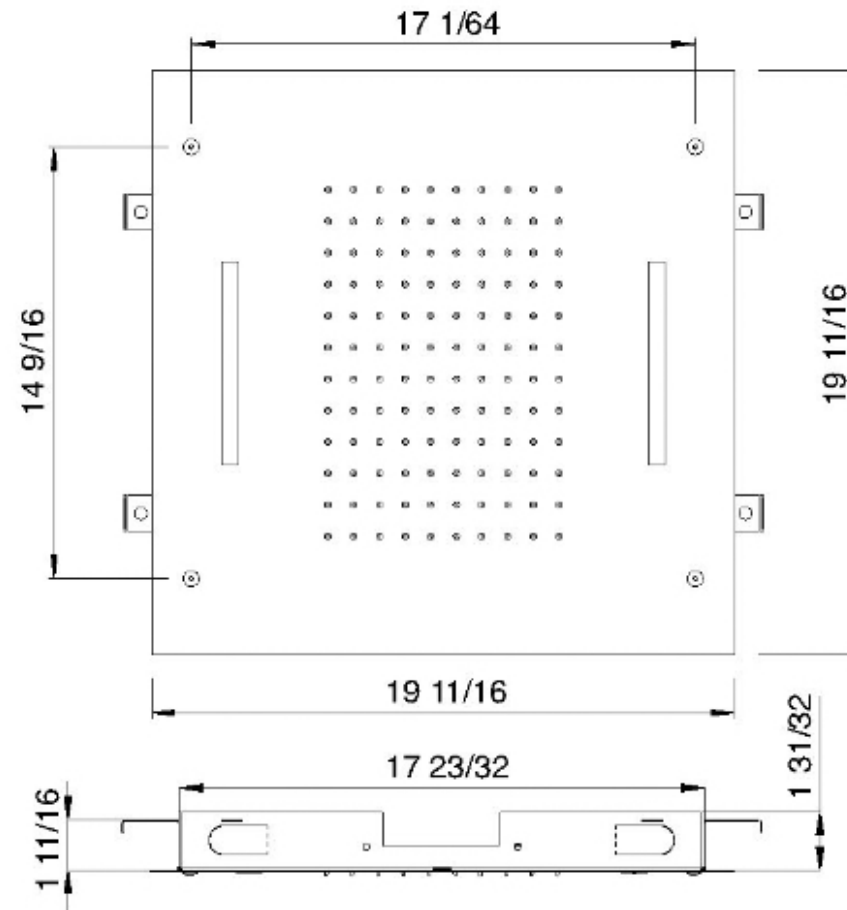

RTBR305

Tête de pluie encastrée de 20" x 20" et chromathérapie

FINISHES:

FROSTED INOX

RUBINETTERIE
treemme
instruments for water