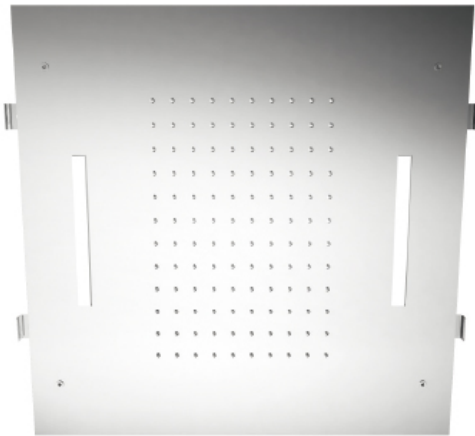

RTBR305

Tête de pluie encastrée de 20" x 20" et chromathérapie

FINISHES:

FROSTED INOX

RUBINETTERIE
treemme
instruments for water