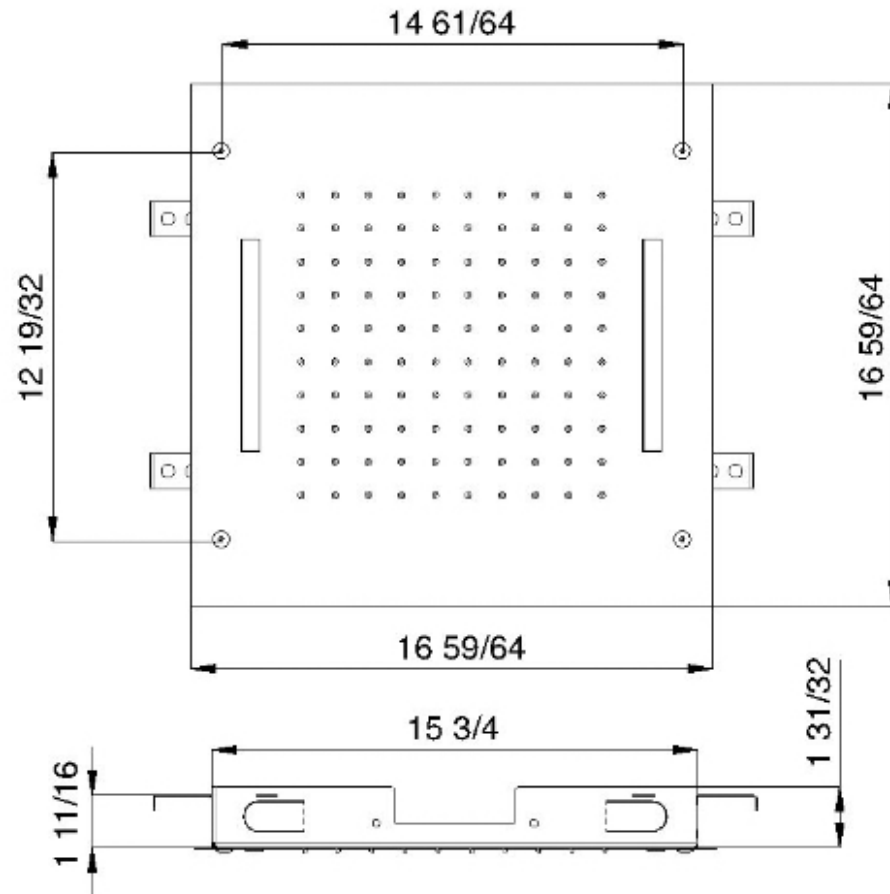

RTBR306

Tête de pluie encastrée de 16" x 16" et chromathérapie

FINISHES:

FROSTED INOX

treemme RUBINETTERIE
instruments for water