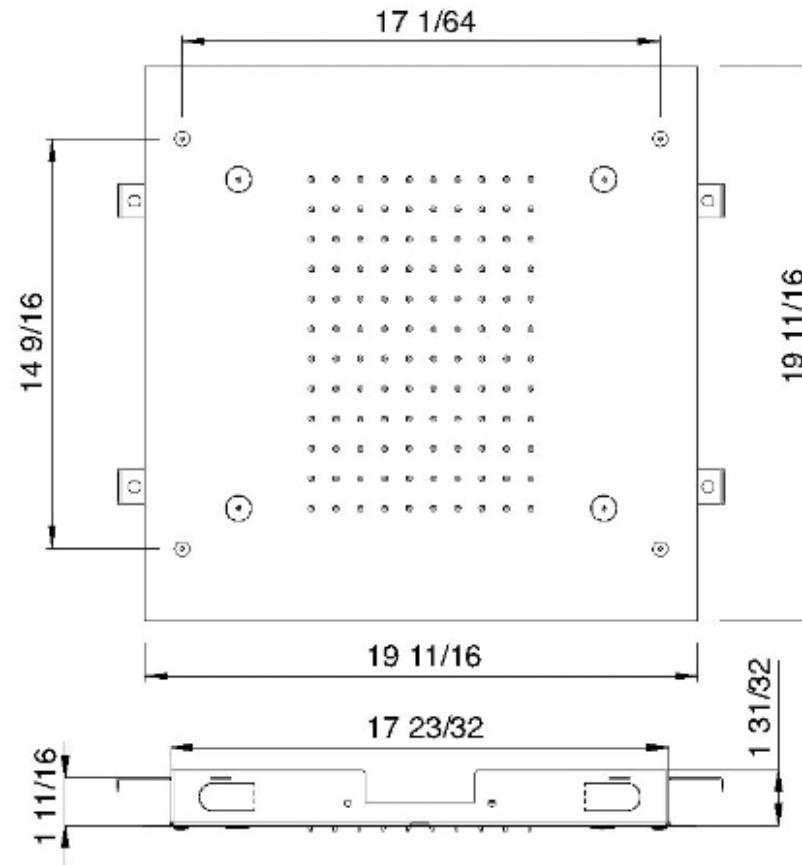

RTBR307

Tête de pluie encastrée de 20" x 20" et brume

FINISHES:

FROSTED INOX

RUBINETTERIE
tremme
instruments for water