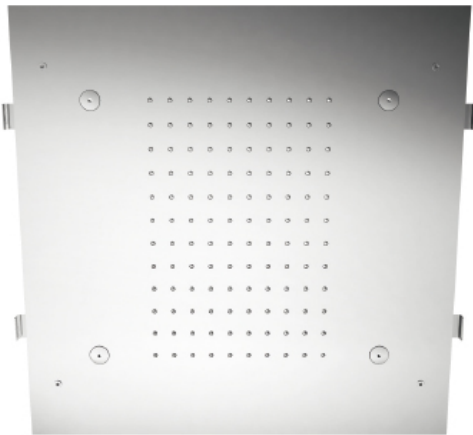

# RTBR307

Tête de pluie encastrée de 20" x 20" et brume

FINISHES:

FROSTED INOX

RUBINETTERIE  
**tremme**  
*instruments for water*