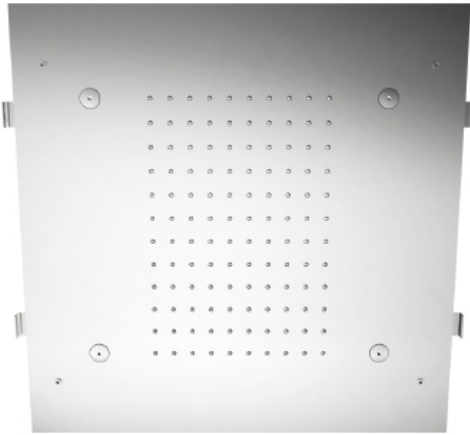

RTBR307

Tête de pluie encastrée de 20" x 20" et brume

FINISHES:

FROSTED INOX

RUBINETTERIE
tremme
instruments for water