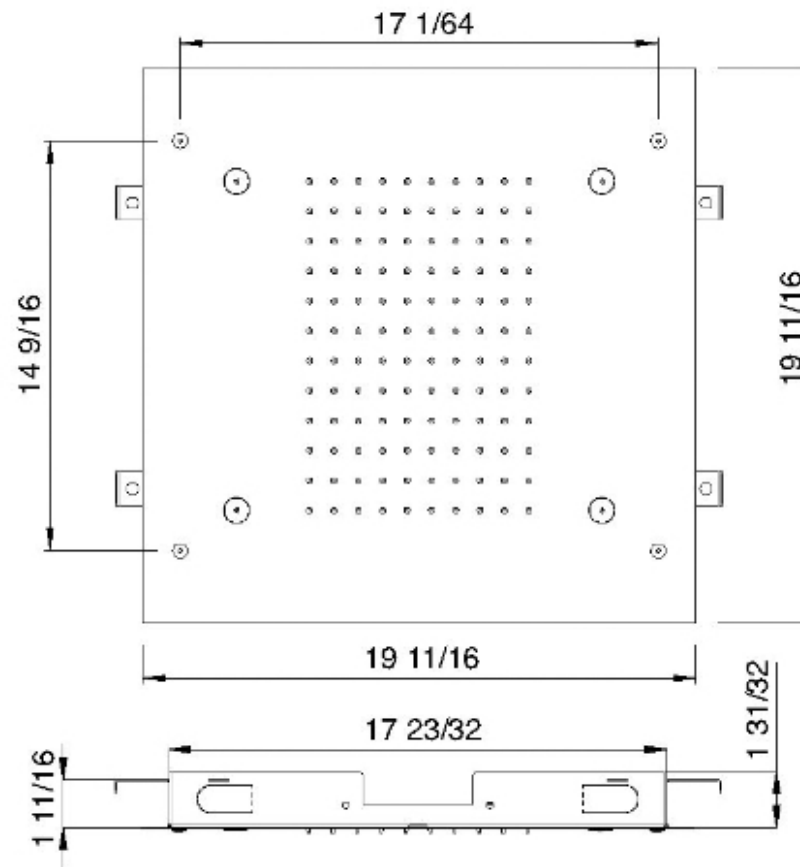

# RTBR307

Tête de pluie encastrée de 20" x 20" et brume

FINISHES:

FROSTED INOX

RUBINETTERIE  
**tremme**  
*instruments for water*