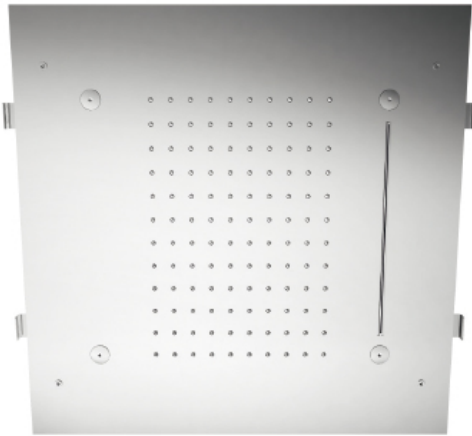

RTBR308

Tête de pluie encastrée de 20" x 20", chute et brume

FINISHES:

FROSTED INOX

RUBINETTERIE
treemme
instruments for water