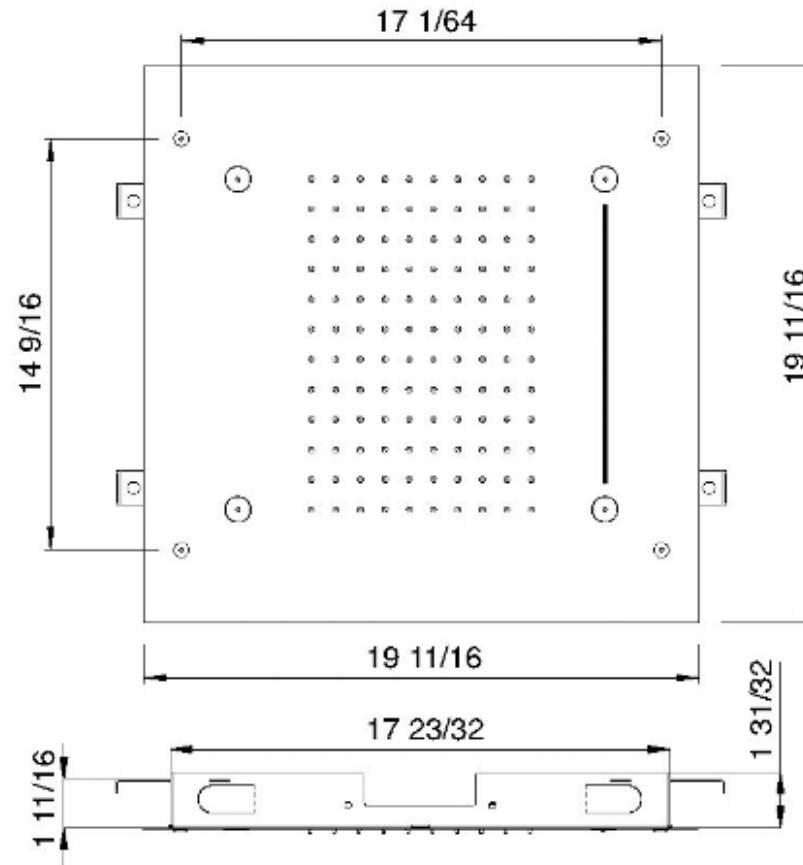

RTBR308

Tête de pluie encastrée de 20" x 20", chute et brume

FINISHES:

FROSTED INOX

RUBINETTERIE
treemme
instruments for water