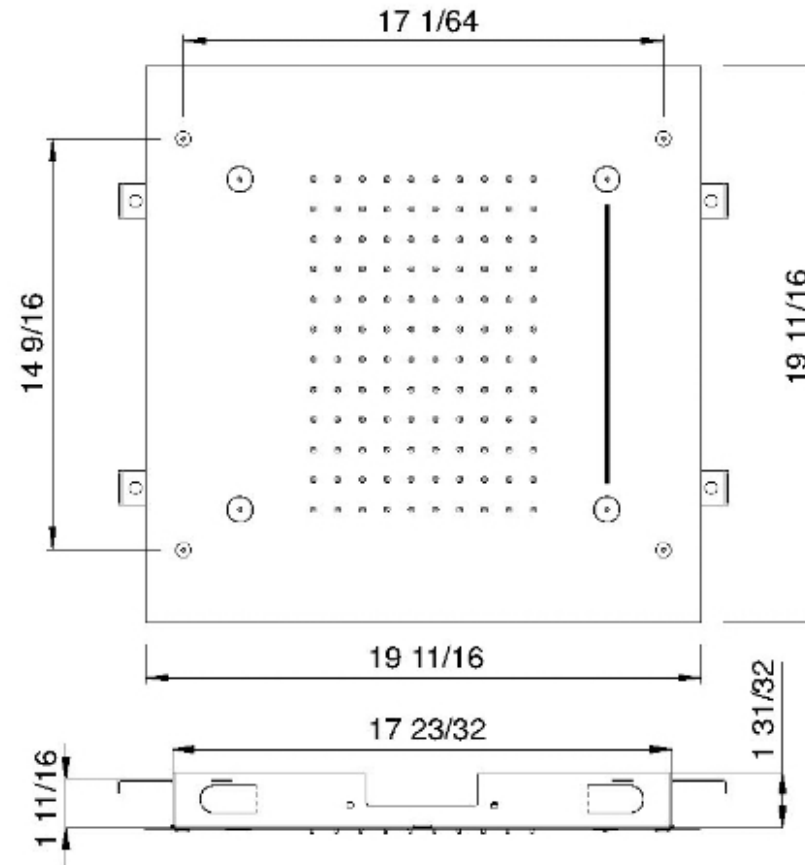

RTBR308

Tête de pluie encastrée de 20" x 20", chute et brume

FINISHES:

FROSTED INOX

RUBINETTERIE
treemme
instruments for water