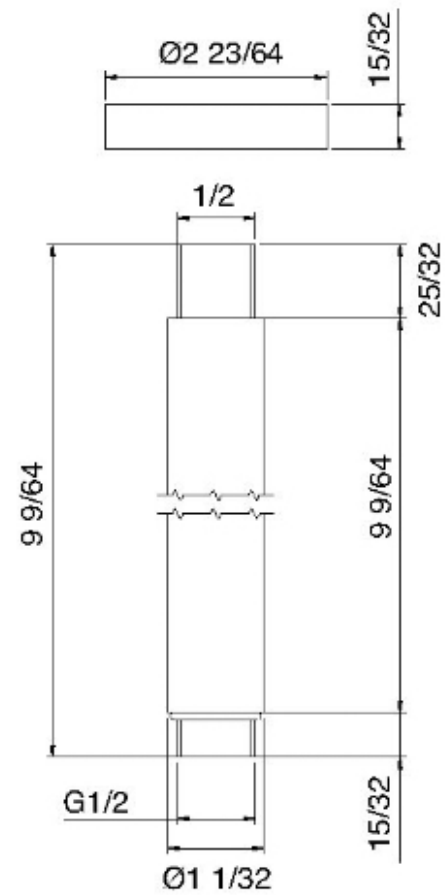

RTBR340

Bras de douche de plafond rond de 8"

FINISHES:

FROSTED INOX

treemme RUBINETTERIE
instruments for water