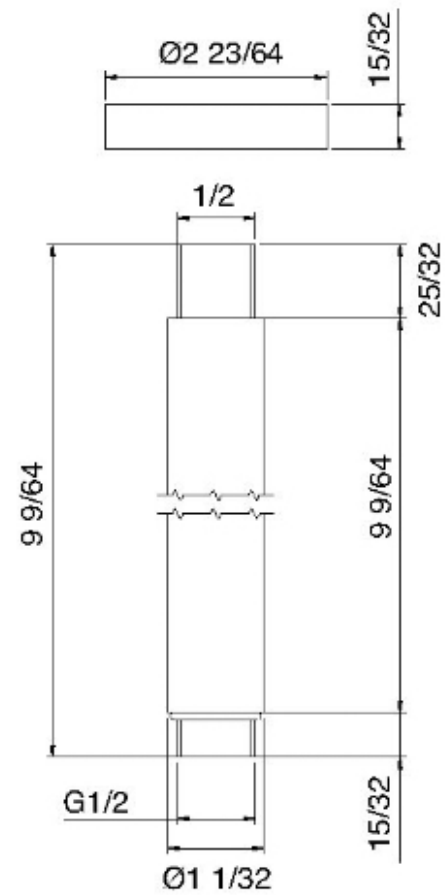

# RTBR340

Bras de douche de plafond rond de 8"

FINISHES:

FROSTED INOX

**treeemme** RUBINETTERIE  
*instruments for water*