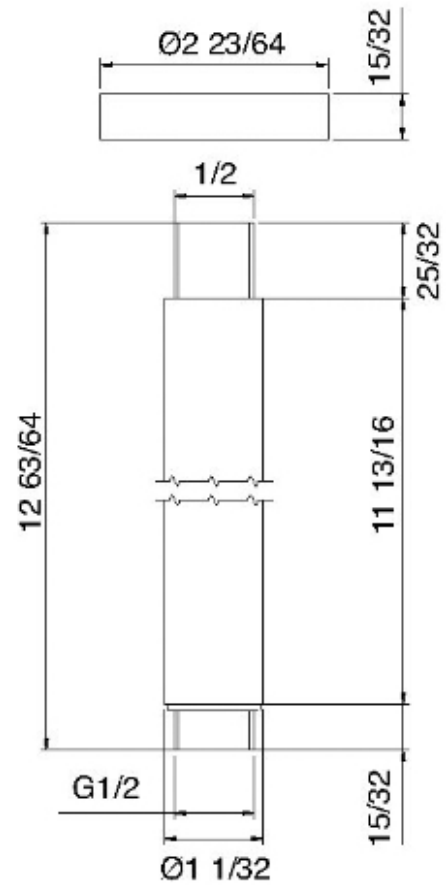

RTBR341

Bras de douche de plafond rond de 12"

FINISHES:

FROSTED INOX

tree^{RUBINETTERIE}**mme**
instruments for water