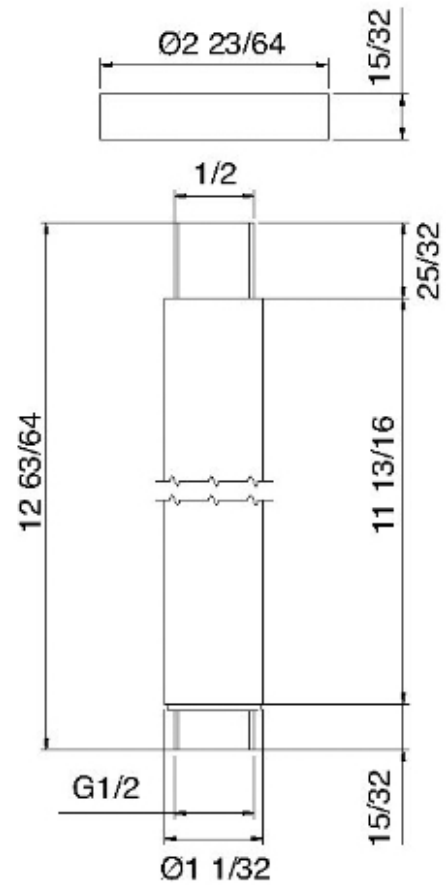

RTBR341

Bras de douche de plafond rond de 12"

FINISHES:

FROSTED INOX

treeemme RUBINETTERIE
instruments for water