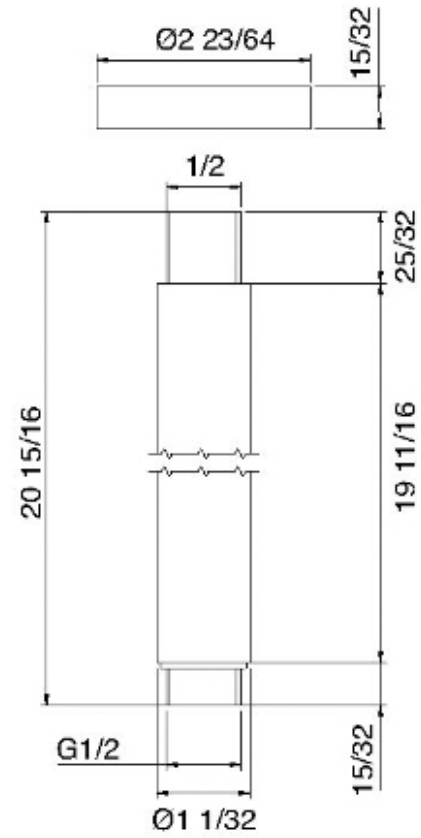

RTBR342

Bras de douche de plafond rond de 20"

FINISHES:

FROSTED INOX

treeemme RUBINETTERIE
instruments for water