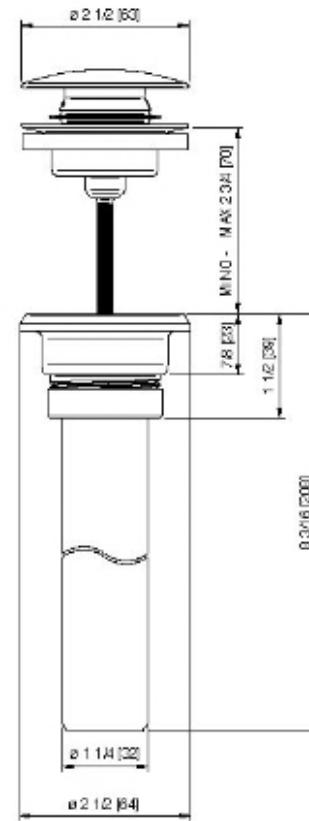

RTSA130

Drain pop-up à pression rond avec et sans trop-plein

FINISHES:

FROSTED INOX

RUBINETTERIE
treemme
instruments for water