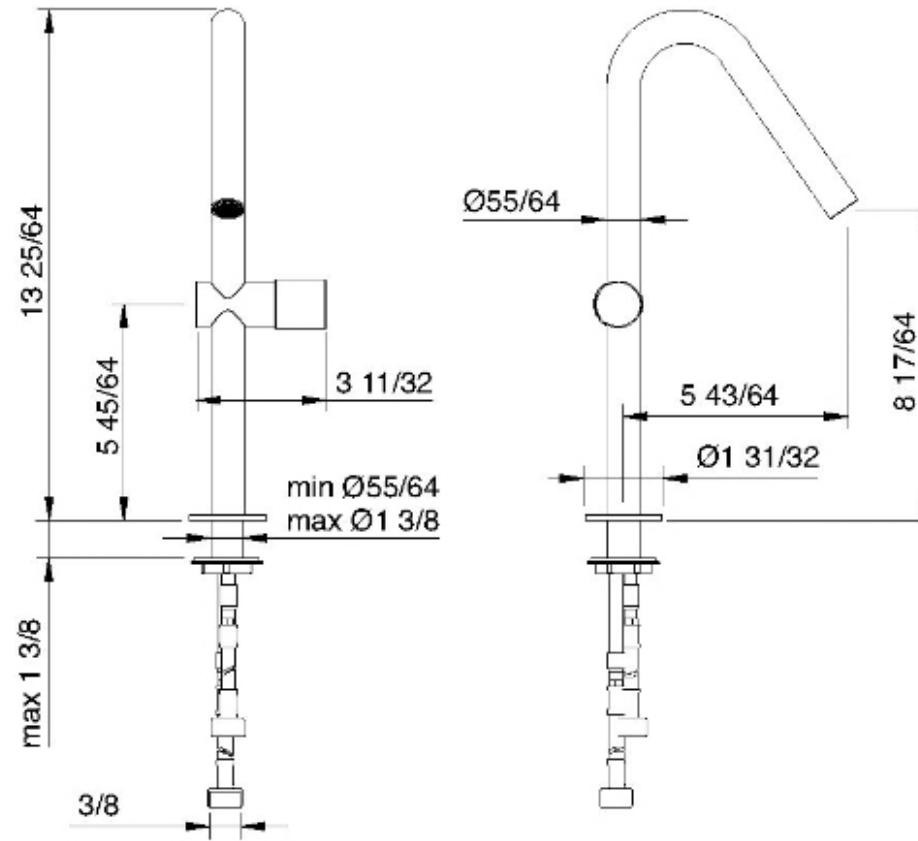

# 1127

Miscelatore monocomando lavabo 160

FINITURE:

INOX SATINATO

RUBINETTERIE  
**treemme**  
*instruments for water*