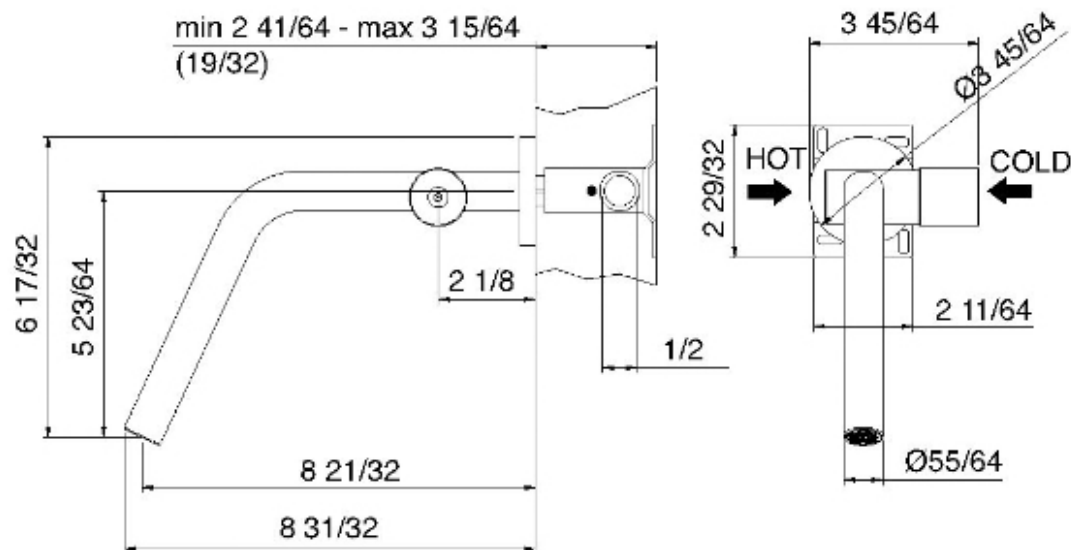

1152__03

Miscelatore monocomando lavabo incasso 218

FINITURE:

INOX SATINATO

RUBINETTERIE
tremme
instruments for water