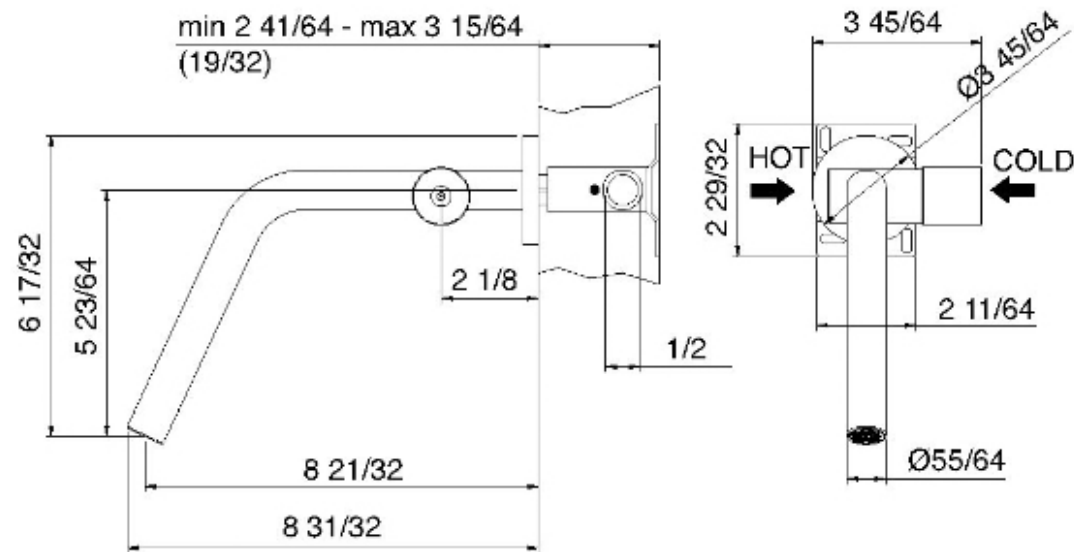

1152__03

Miscelatore monocomando lavabo incasso 218

FINITURE:

INOX SATINATO

RUBINETTERIE
tremme
instruments for water