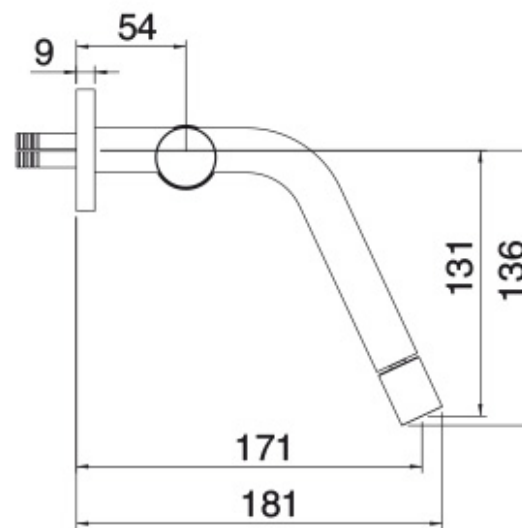

1178__03

Miscelatore monocomando bidet incasso

FINITURE:

INOX SATINATO

RUBINETTERIE
treemme
instruments for water