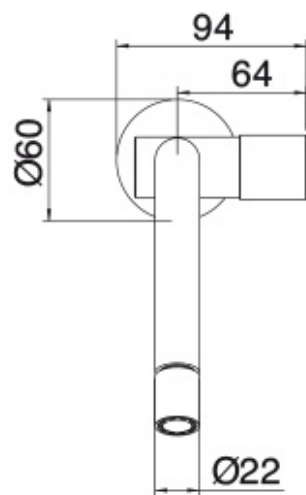

1178__03

Miscelatore monocomando bidet incasso

FINITURE:

INOX SATINATO

RUBINETTERIE
treemme
instruments for water