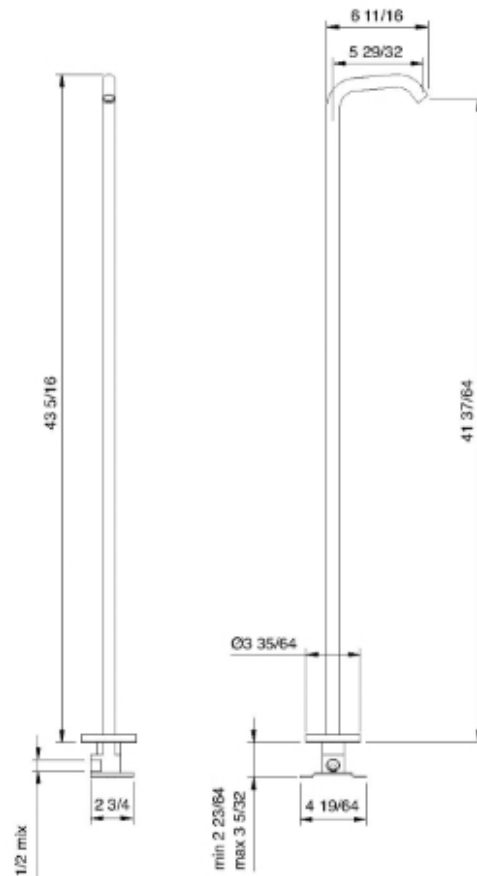

1310__42

Bocca lavabo da terra 1056

FINITURE:

INOX SATINATO

RUBINETTERIE
treemme
instruments for water