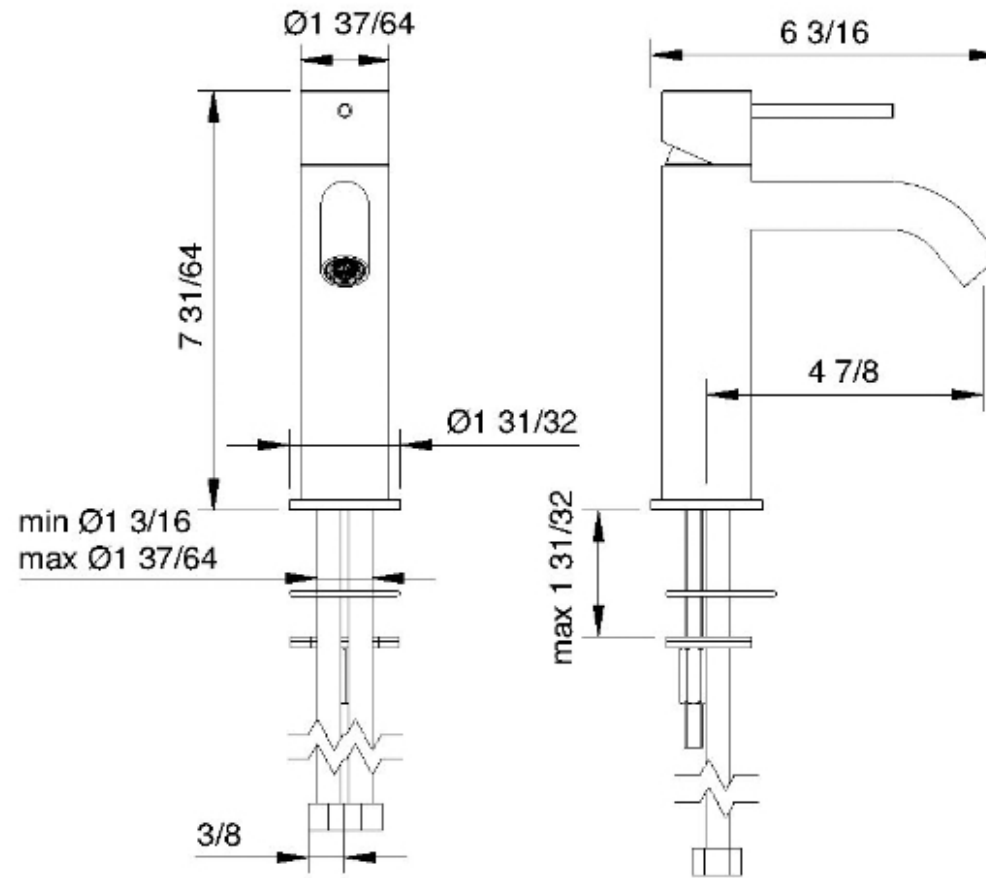

# 1311

Miscelatore monocomando lavabo 107

FINITURE:

INOX SATINATO

RUBINETTERIE  
**treemme**  
*instruments for water*