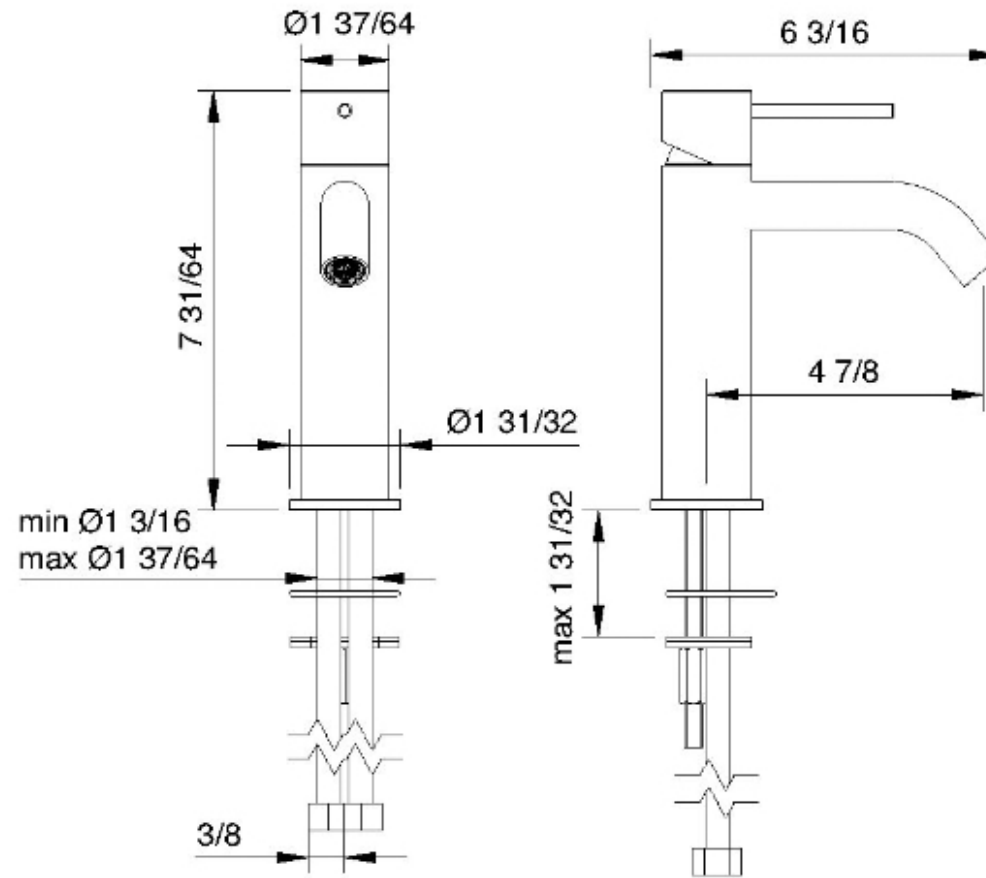

1311

Miscelatore monocomando lavabo 107

FINITURE:

INOX SATINATO

RUBINETTERIE
treemme
instruments for water