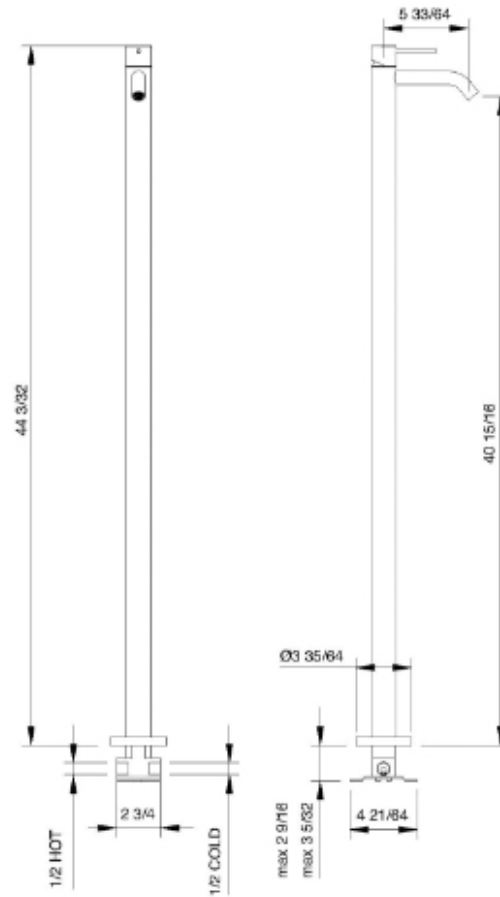

# 1314\_\_01

Miscelatore lavabo da terra

FINITURE:

INOX SATINATO

RUBINETTERIE  
**treemme**  
*instruments for water*