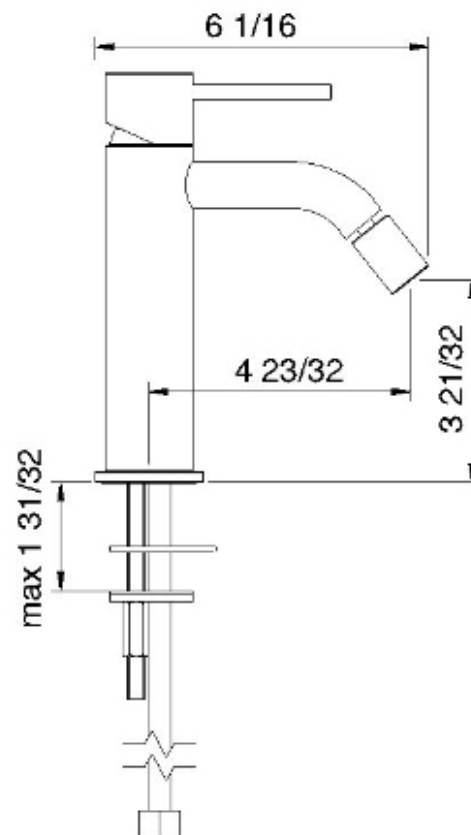

# 1322

Miscelatore monocomando bidet

FINITURE:

INOX SATINATO

RUBINETTERIE  
**treemme**  
*instruments for water*