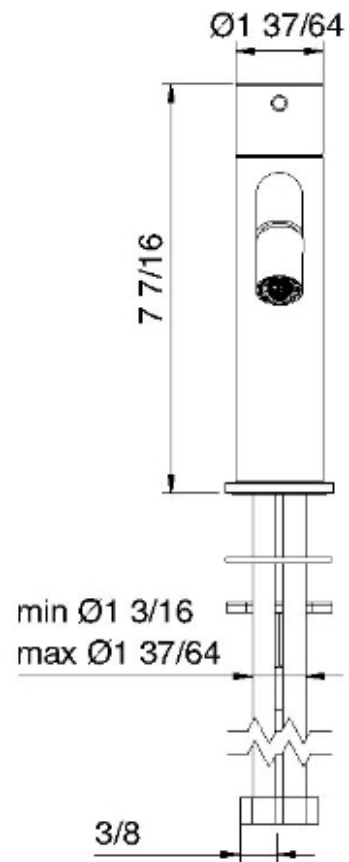

# 1322

Miscelatore monocomando bidet

FINITURE:

INOX SATINATO

RUBINETTERIE  
**treemme**  
*instruments for water*