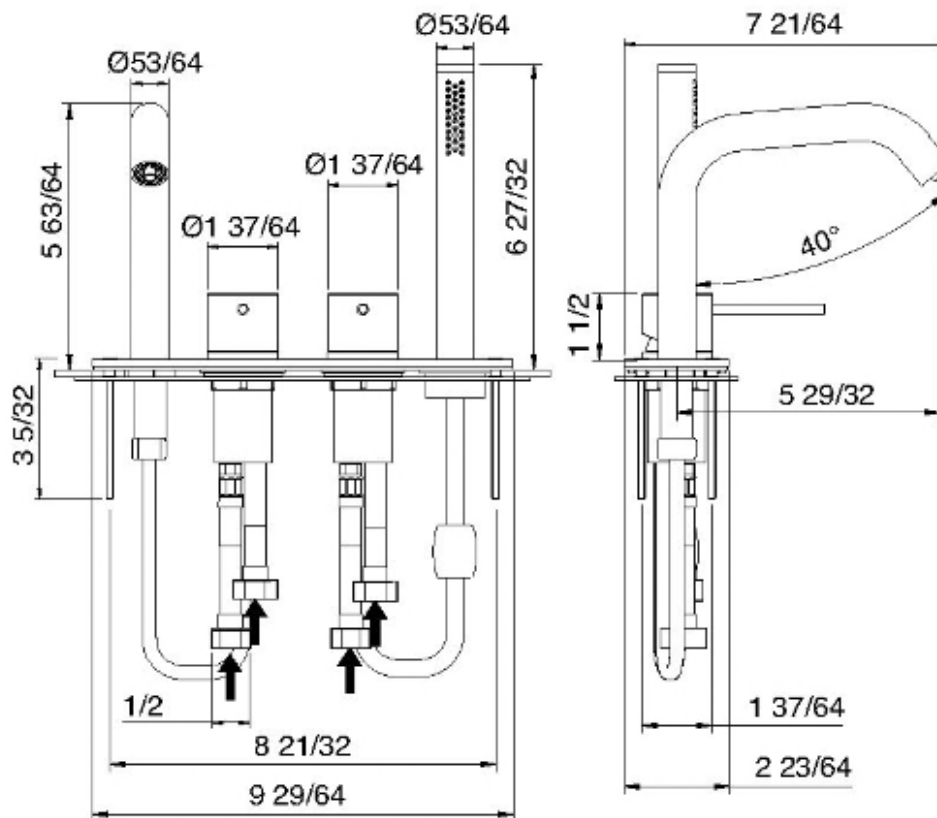

1368

Batteria bordo vasca a 4 fori con doccetta estraibile

FINITURE:

INOX SATINATO

treeemme RUBINETTERIE
instruments for water