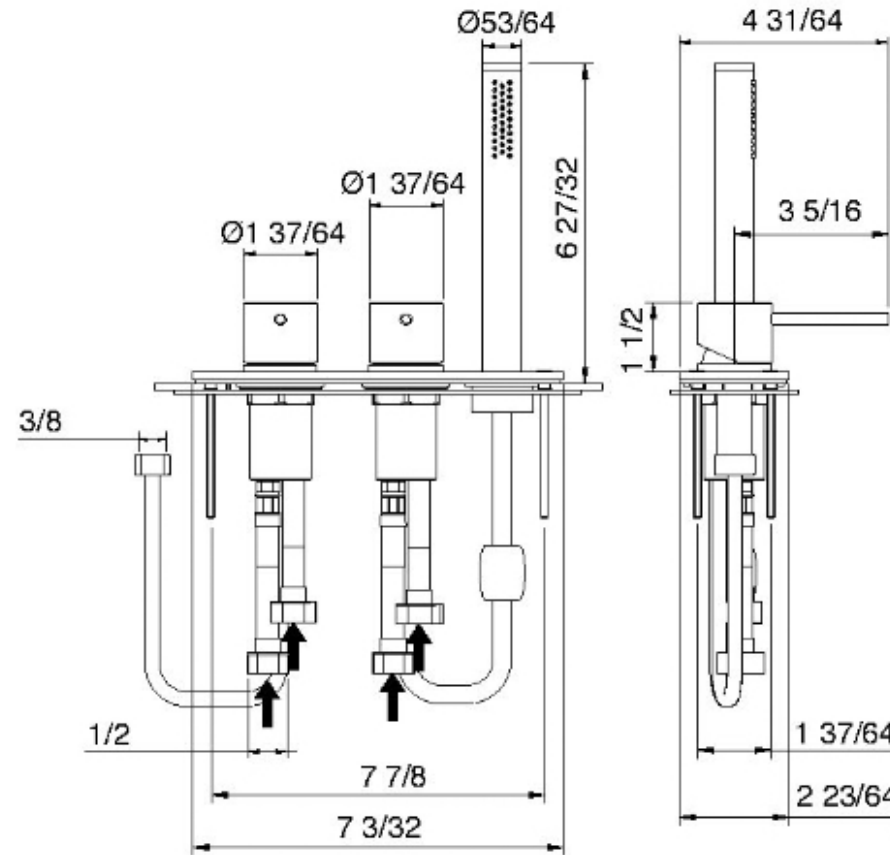

1369

Batteria bordo vasca con doccetta estraibile senza bocca

FINITURE:

INOX SATINATO

treemme RUBINETTERIE
instruments for water