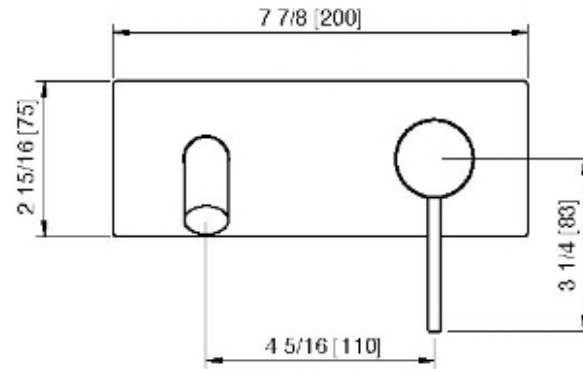

13A5__02

Miscelatore monocomando lavabo incasso 150

FINITURE:

INOX SATINATO

RUBINETTERIE
tremme
instruments for water