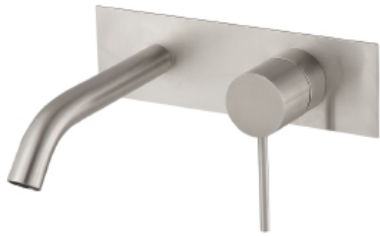

13A5__02

Miscelatore monocomando lavabo incasso 150

FINITURE:

INOX SATINATO

RUBINETTERIE
tremme
instruments for water