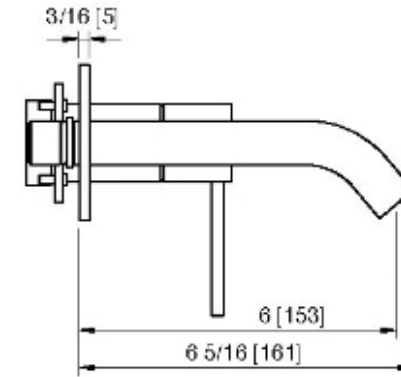

13A5__02

Miscelatore monocomando lavabo incasso 150

FINITURE:

INOX SATINATO

RUBINETTERIE
tremme
instruments for water