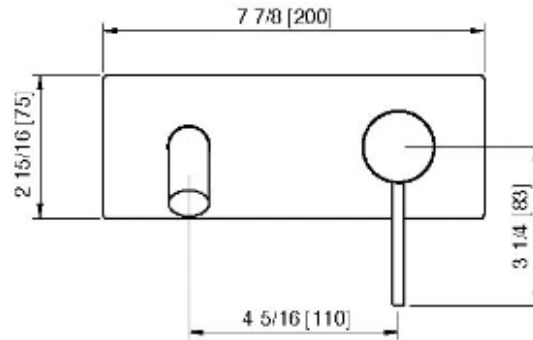

# 13A6\_\_02

Miscelatore monocomando lavabo incasso 220

FINITURE:

INOX SATINATO

RUBINETTERIE  
**tremme**  
*instruments for water*