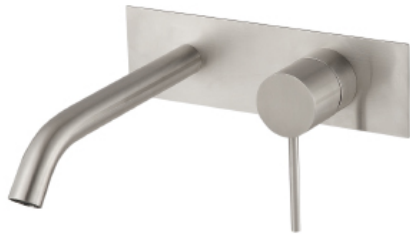

# 13A6\_\_02

Miscelatore monocomando lavabo incasso 220

FINITURE:

INOX SATINATO

RUBINETTERIE  
**tremme**  
*instruments for water*