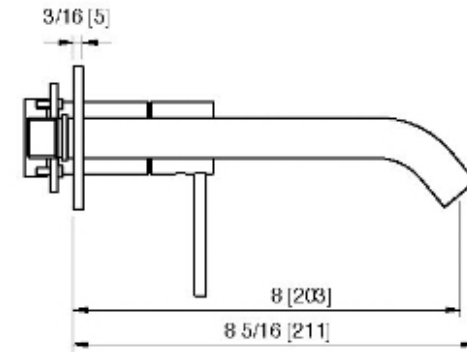

# 13A6\_\_02

Miscelatore monocomando lavabo incasso 220

FINITURE:

INOX SATINATO

RUBINETTERIE  
**tremme**  
*instruments for water*