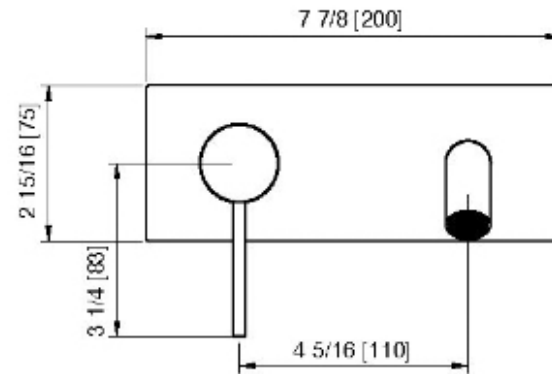

# 13A7\_\_02

Miscelatore monocomando lavabo incasso 150

FINITURE:

INOX SATINATO

RUBINETTERIE  
**tremme**  
*instruments for water*