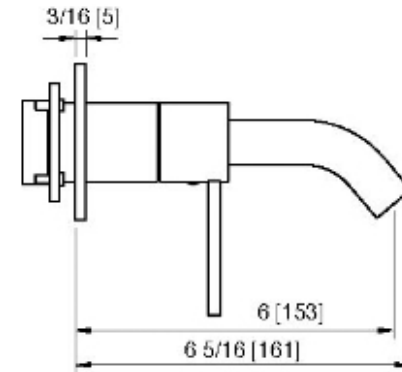

# 13A7\_\_02

Miscelatore monocomando lavabo incasso 150

FINITURE:

INOX SATINATO

RUBINETTERIE  
**tremme**  
*instruments for water*