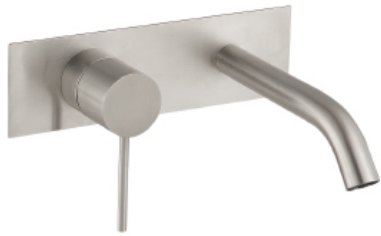

# 13A7\_\_02

Miscelatore monocomando lavabo incasso 150

FINITURE:

INOX SATINATO

RUBINETTERIE  
**tremme**  
*instruments for water*