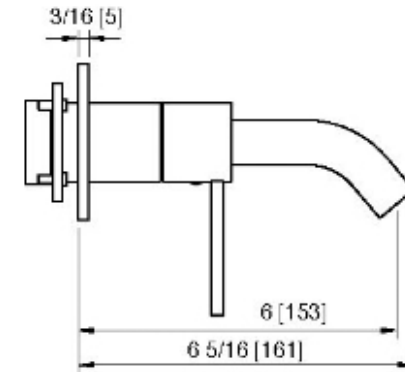

# 13A7\_\_02

Miscelatore monocomando lavabo incasso 150

FINITURE:

INOX SATINATO

RUBINETTERIE  
**tremme**  
*instruments for water*