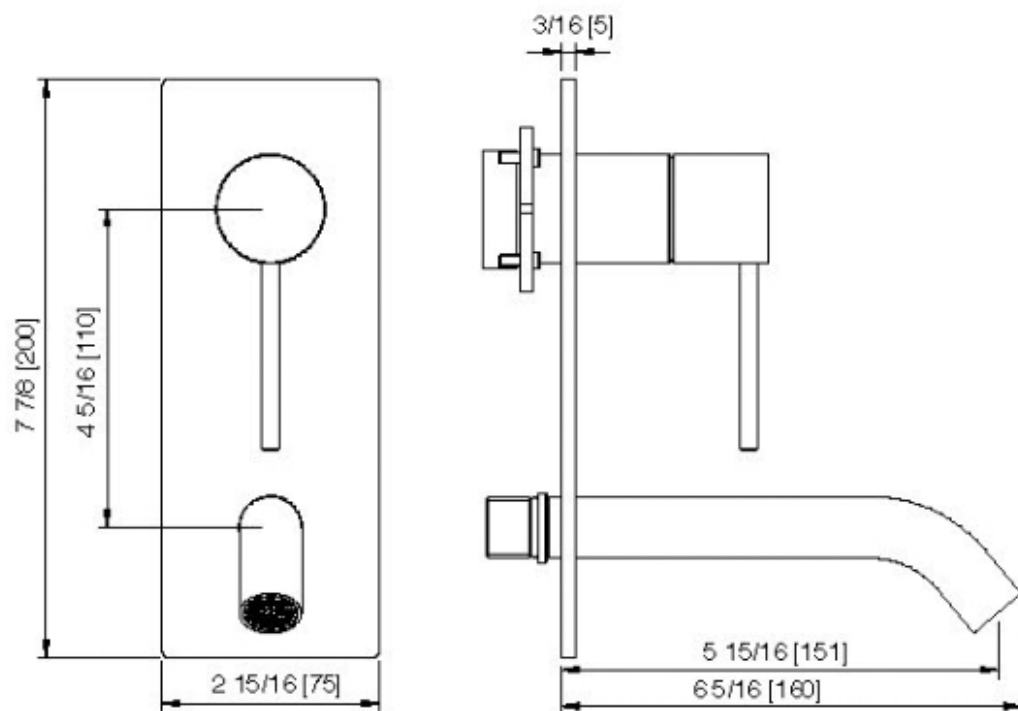

13B2__01

Miscelatore monocomando lavabo incasso 150

FINITURE:

INOX SATINATO

RUBINETTERIE
tremme
instruments for water