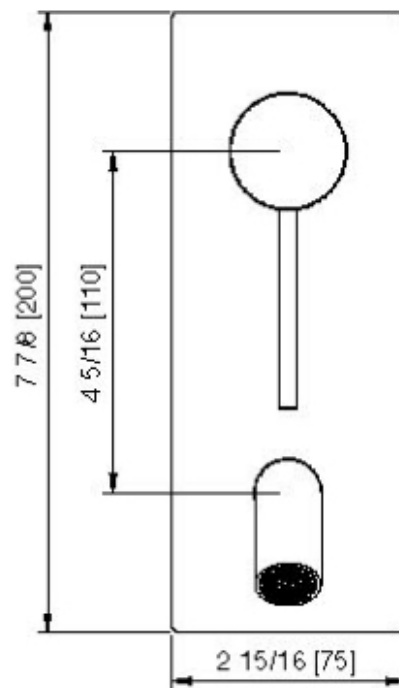

# 13B3\_\_01

Miscelatore monocomando lavabo incasso 220

FINITURE:

INOX SATINATO

RUBINETTERIE  
**tremme**  
*instruments for water*