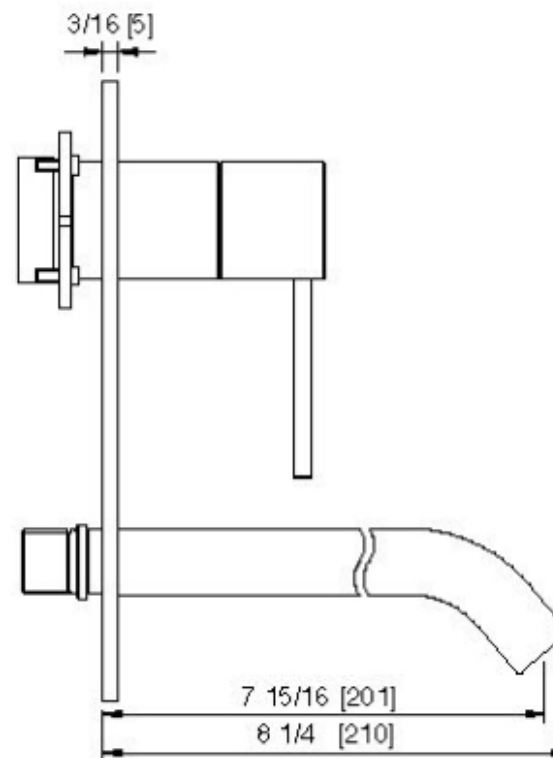

# 13B3\_\_01

Miscelatore monocomando lavabo incasso 220

FINITURE:

INOX SATINATO

RUBINETTERIE  
**tremme**  
*instruments for water*