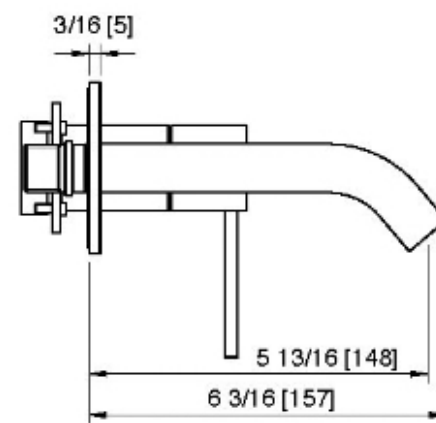

# 13C5\_\_02

Miscelatore monocomando lavabo incasso 150

FINITURE:

INOX SATINATO

RUBINETTERIE  
**tremme**  
*instruments for water*