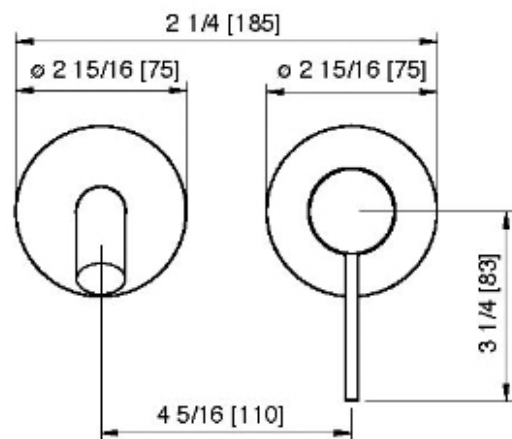

# 13C5\_\_02

Miscelatore monocomando lavabo incasso 150

FINITURE:

INOX SATINATO

RUBINETTERIE  
**tremme**  
*instruments for water*