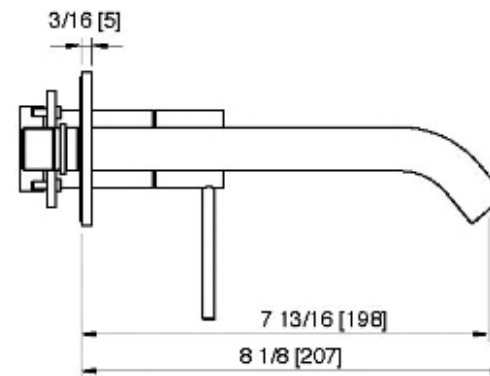

13C6__02

Miscelatore monocomando lavabo incasso 220

FINITURE:

INOX SATINATO

RUBINETTERIE
tremme
instruments for water