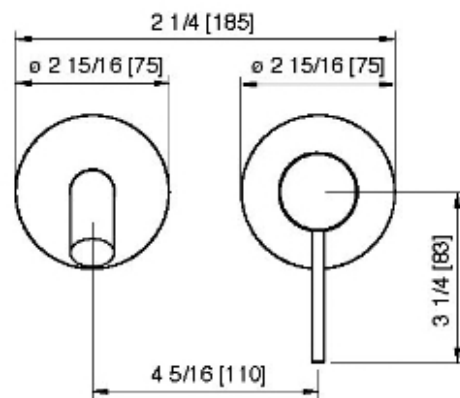

13C6__02

Miscelatore monocomando lavabo incasso 220

FINITURE:

INOX SATINATO

RUBINETTERIE
tremme
instruments for water