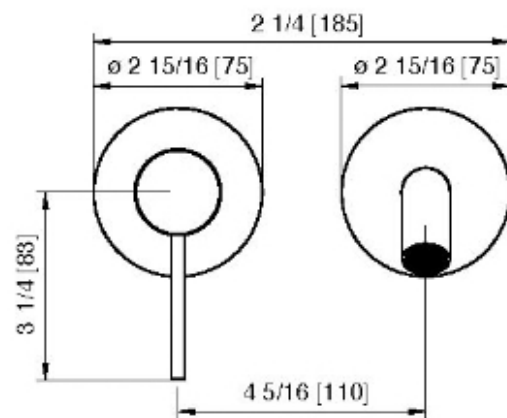

# 13C7\_\_02

Miscelatore monocomando lavabo incasso 150

FINITURE:

INOX SATINATO

RUBINETTERIE  
**tremme**  
*instruments for water*