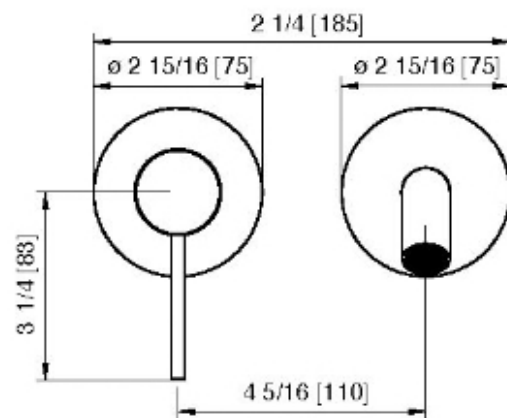

# 13C7\_\_02

Miscelatore monocomando lavabo incasso 150

FINITURE:

INOX SATINATO

RUBINETTERIE  
**treemme**  
*instruments for water*