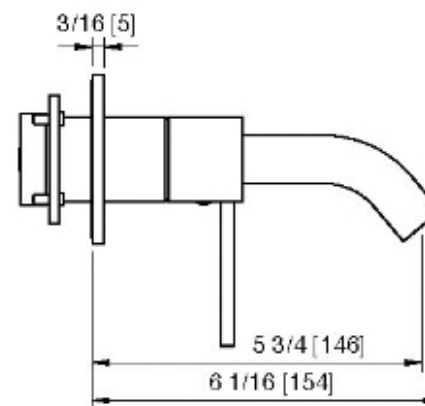

# 13C7\_\_02

Miscelatore monocomando lavabo incasso 150

FINITURE:

INOX SATINATO

RUBINETTERIE  
**treemme**  
*instruments for water*