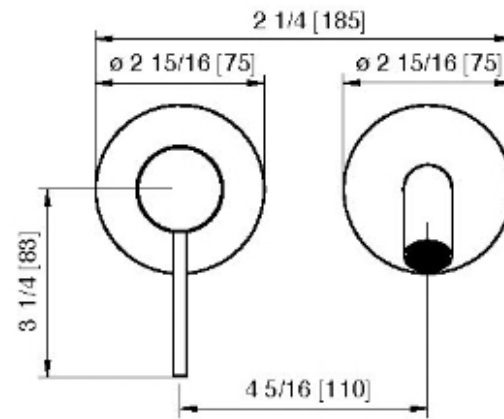

# 13C7\_\_02

Miscelatore monocomando lavabo incasso 150

FINITURE:

INOX SATINATO

RUBINETTERIE  
**treemme**  
*instruments for water*