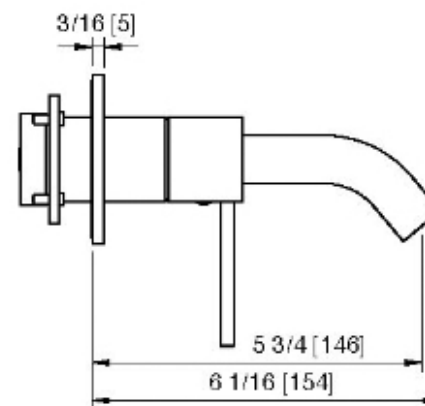

# 13C7\_\_02

Miscelatore monocomando lavabo incasso 150

FINITURE:

INOX SATINATO

RUBINETTERIE  
**tremme**  
*instruments for water*