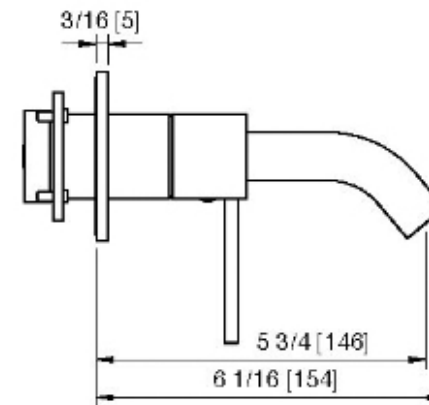

# 13C7\_\_02

Miscelatore monocomando lavabo incasso 150

FINITURE:

INOX SATINATO

RUBINETTERIE  
**treemme**  
*instruments for water*