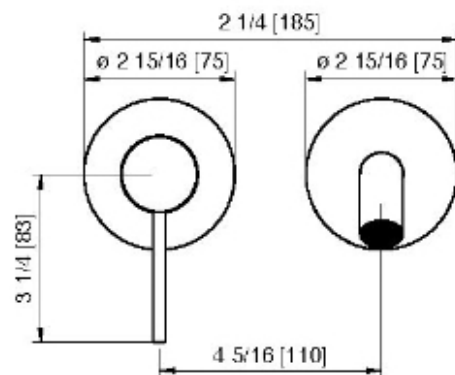

13C9__02

Miscelatore monocomando lavabo incasso 220

FINITURE:

INOX SATINATO

RUBINETTERIE
tremme
instruments for water