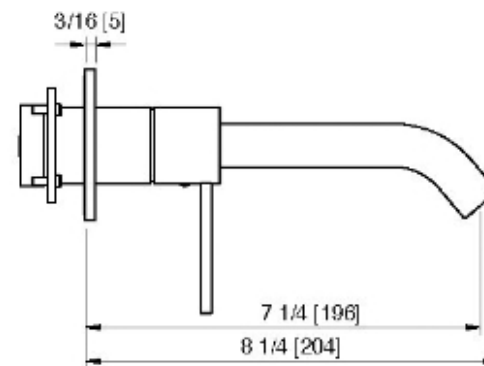

13C9__02

Miscelatore monocomando lavabo incasso 220

FINITURE:

INOX SATINATO

RUBINETTERIE
tremme
instruments for water