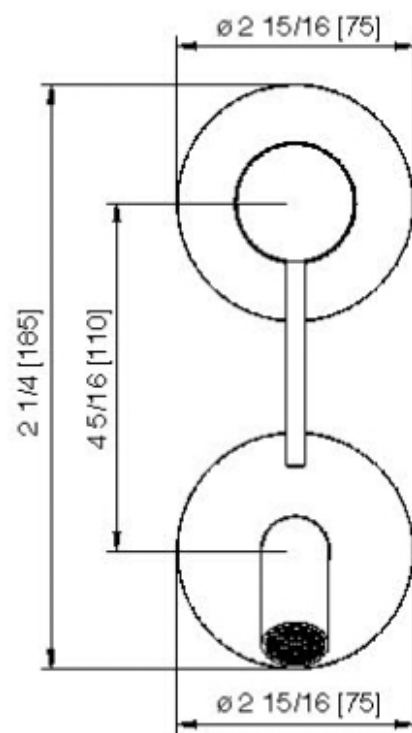

13D3__01

Miscelatore monocomando lavabo incasso 220

FINITURE:

INOX SATINATO

RUBINETTERIE
tremme
instruments for water