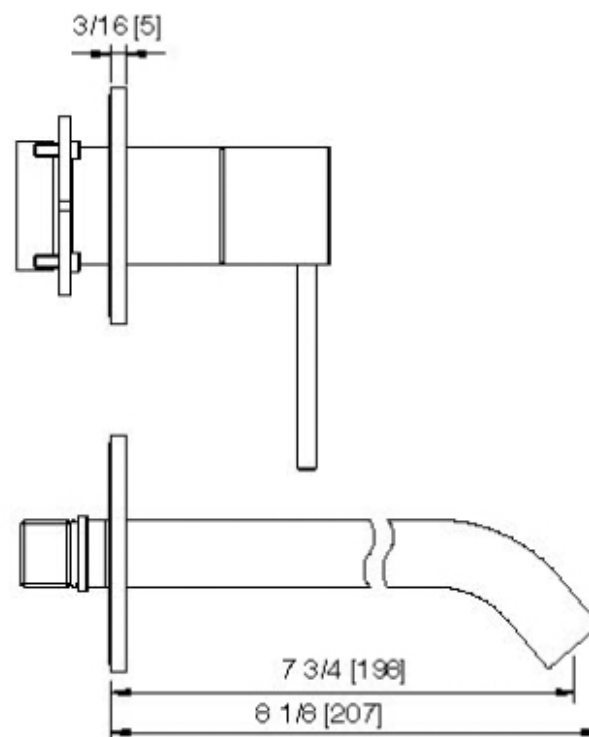

13D3__01

Miscelatore monocomando lavabo incasso 220

FINITURE:

INOX SATINATO

RUBINETTERIE
tremme
instruments for water