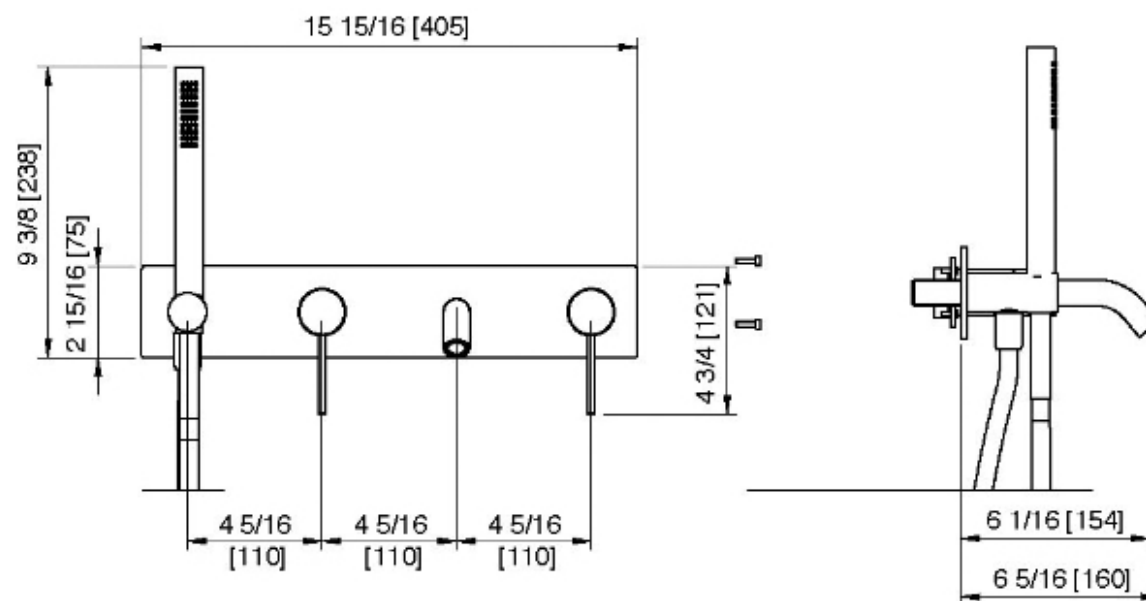

13D7__03

Miscelatore monocomando vasca/doccia incasso

FINITURE:

INOX SATINATO

RUBINETTERIE
treemme
instruments for water