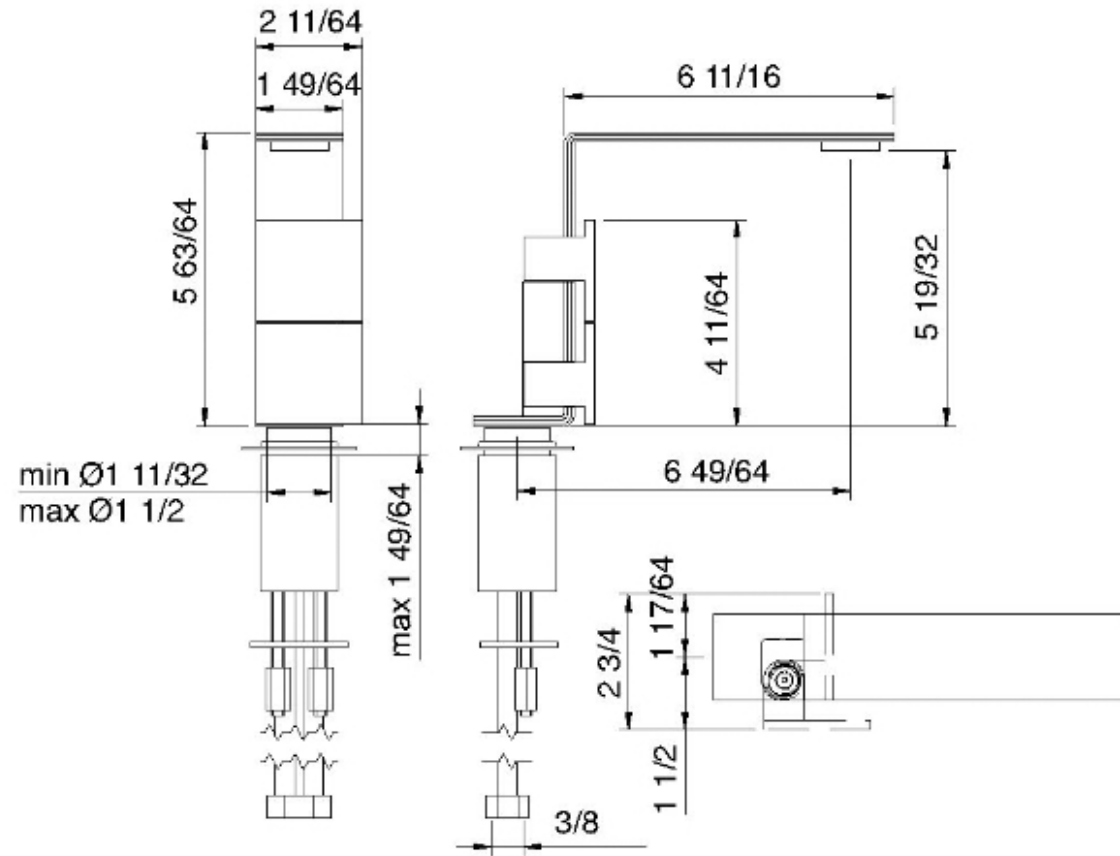

# 2514

Monoforo lavabo 154

FINITURE:

INOX SATINATO

RUBINETTERIE  
**treemme**  
*instruments for water*