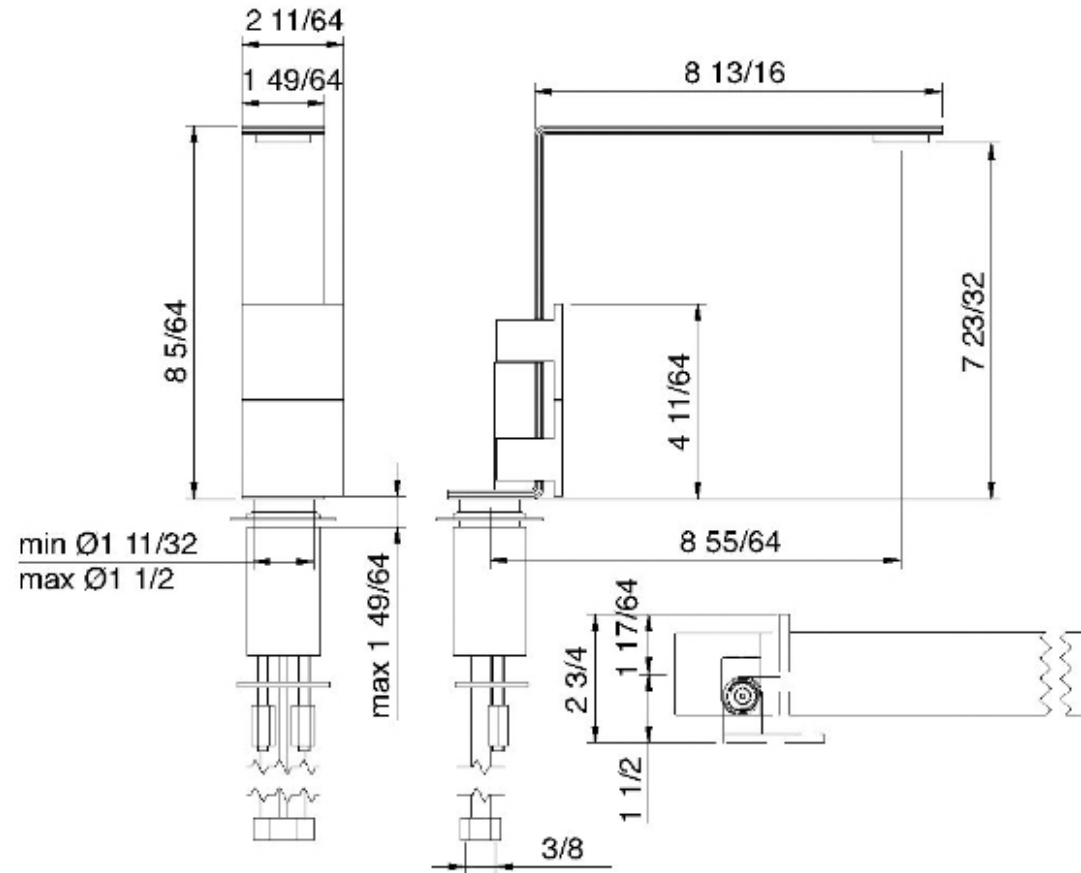

# 2515

Monoforo lavabo 192

FINITURE:

INOX SATINATO

RUBINETTERIE  
**treemme**  
*instruments for water*