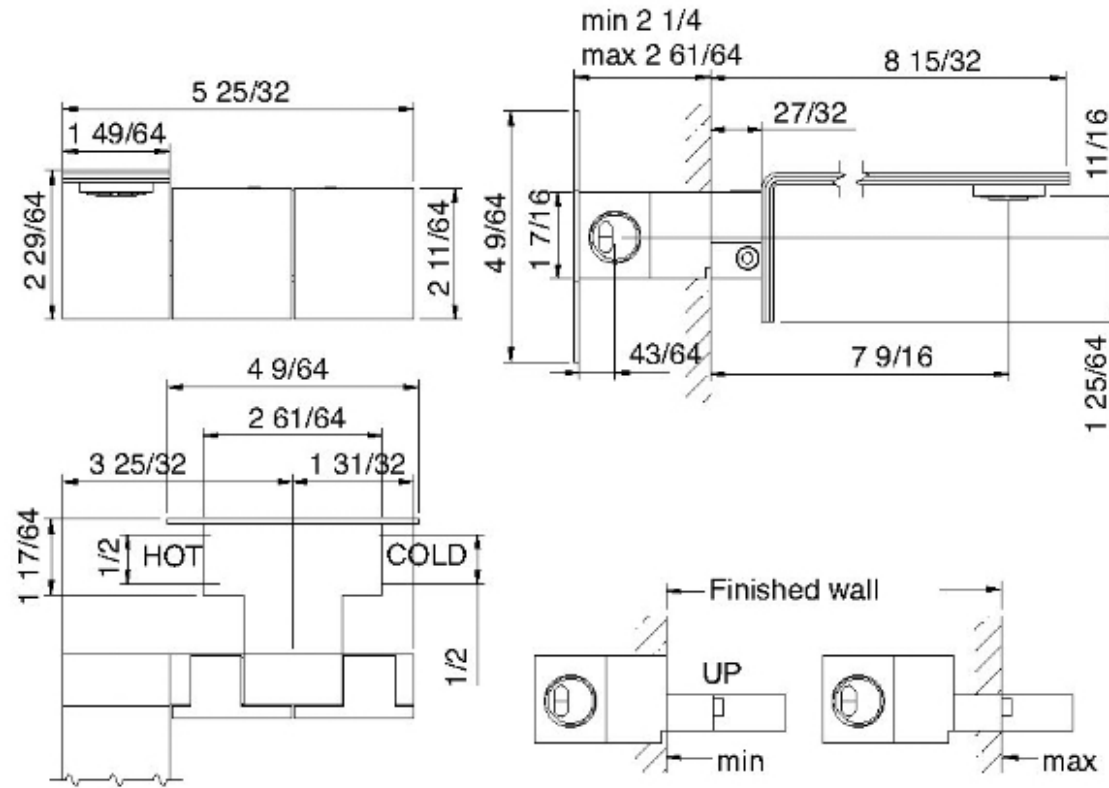

2551__10

Gruppo lavabo a muro 192

FINITURE:

INOX SATINATO

treeemme RUBINETTERIE
instruments for water