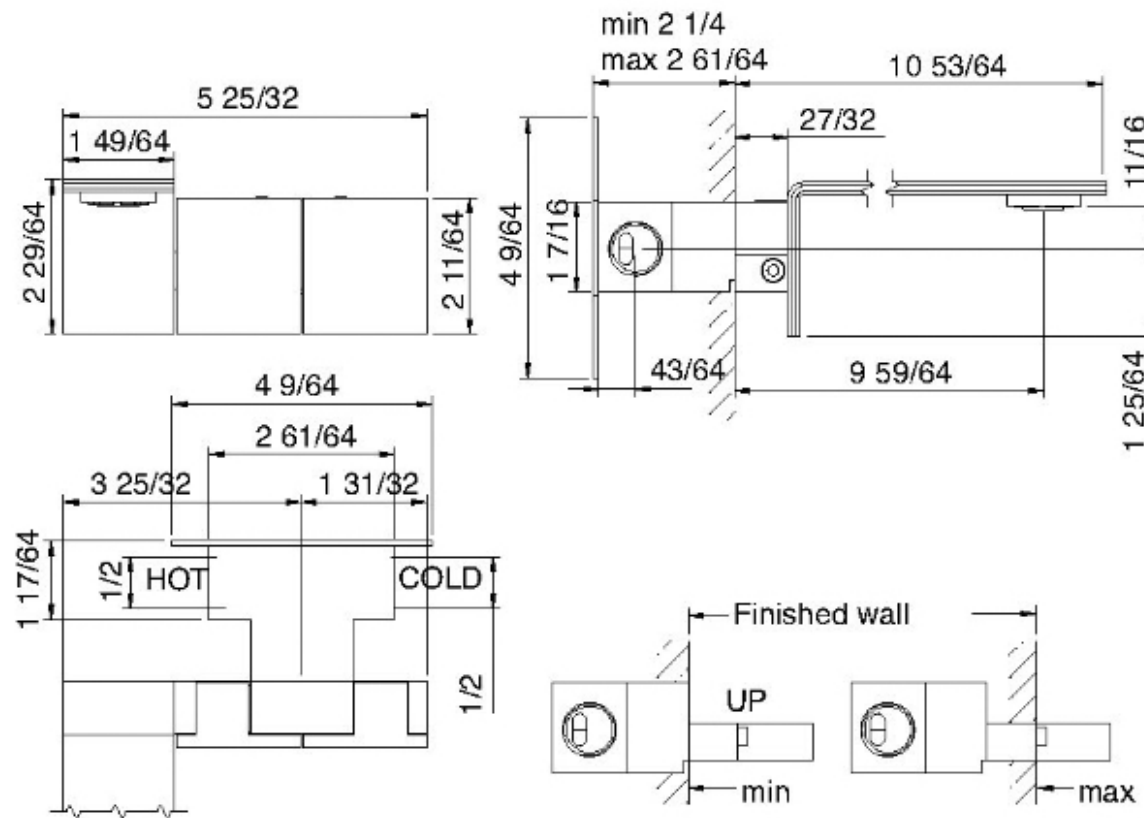

# 2552\_\_10

Gruppo lavabo a muro 252

FINITURE:

INOX SATINATO

RUBINETTERIE  
**treemme**  
*instruments for water*