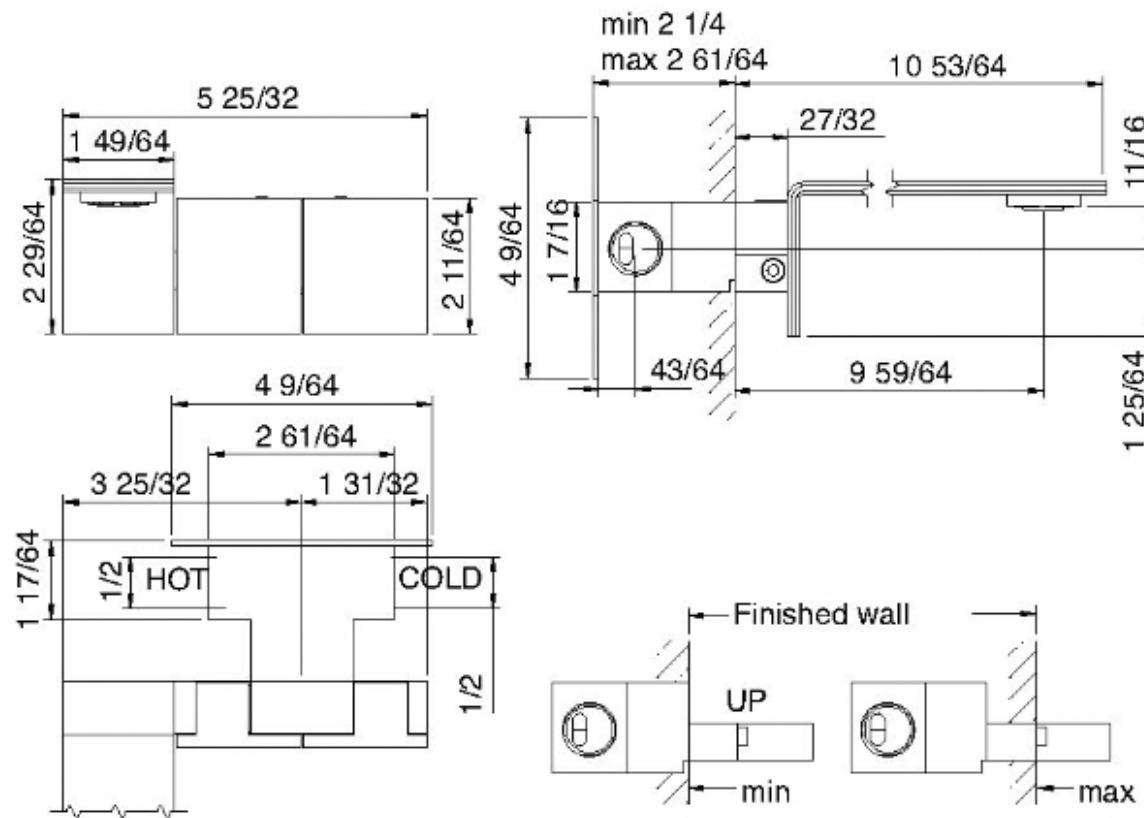

2552__10

Gruppo lavabo a muro 252

FINITURE:

INOX SATINATO

RUBINETTERIE
treemme
instruments for water