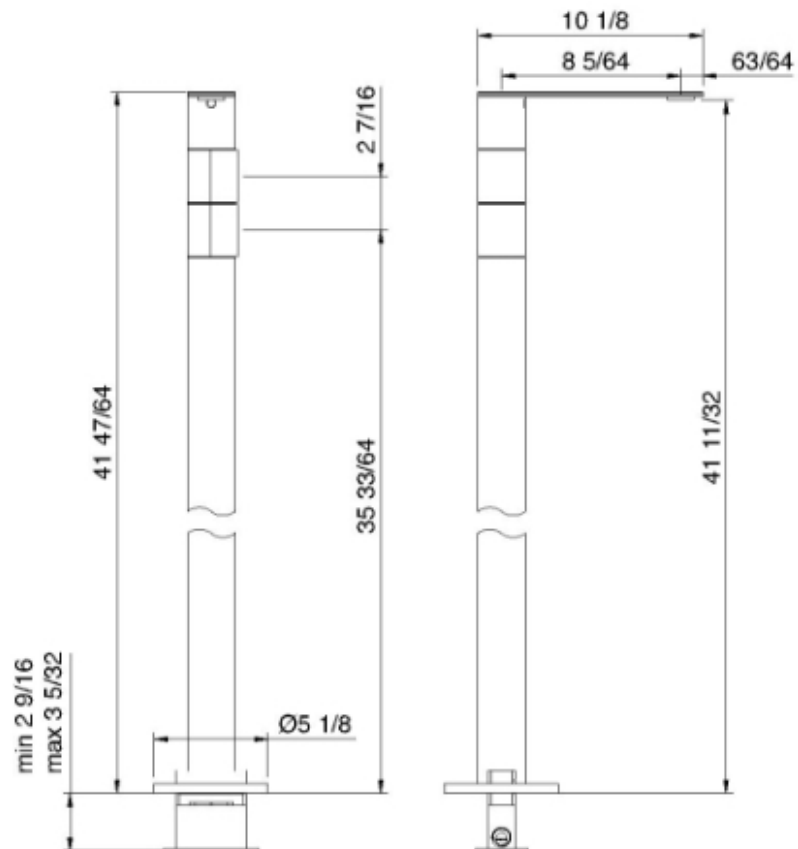

# 2582\_\_05

Miscelatore lavabo da terra

FINITURE:

INOX SATINATO

RUBINETTERIE  
**treemme**  
*instruments for water*