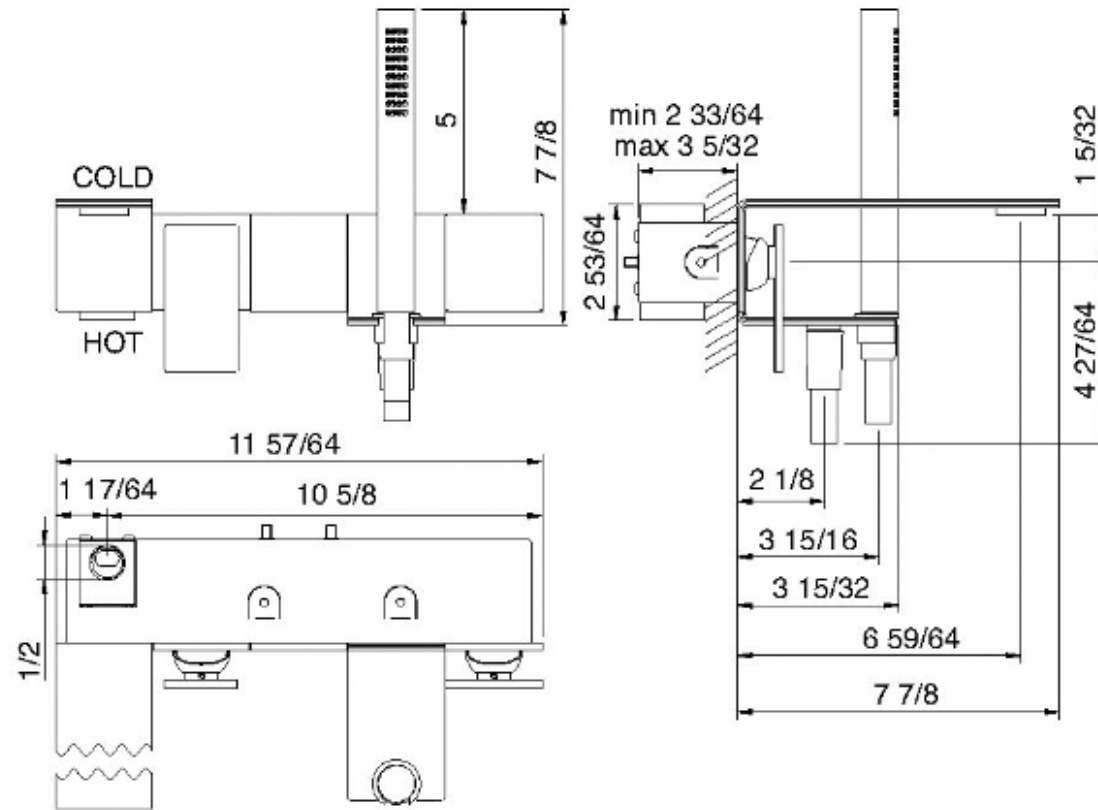

2805__12

Miscelatore monocomando vasca/doccia incasso

FINITURE:

INOX SATINATO

tremme RUBINETTERIE
instruments for water