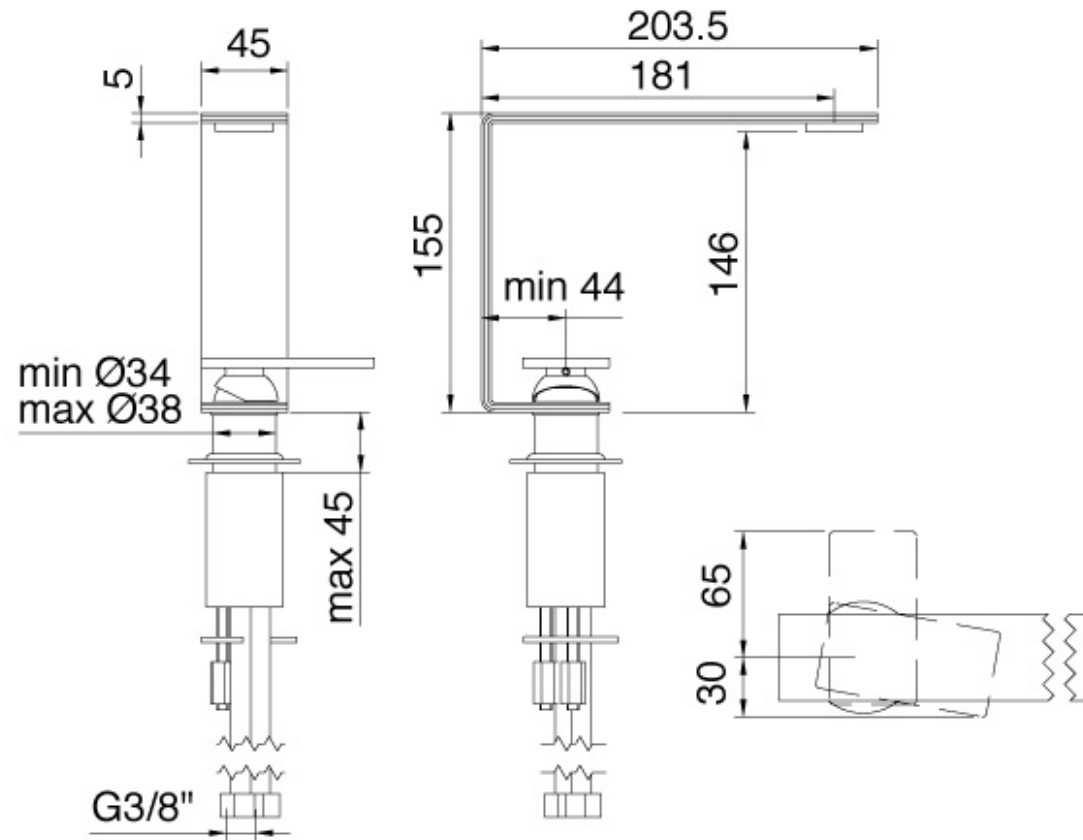

# 2811\_\_5M

Miscelatore monocomando lavabo 146

FINITURE:

INOX SATINATO

**treeemme** RUBINETTERIE  
*instruments for water*