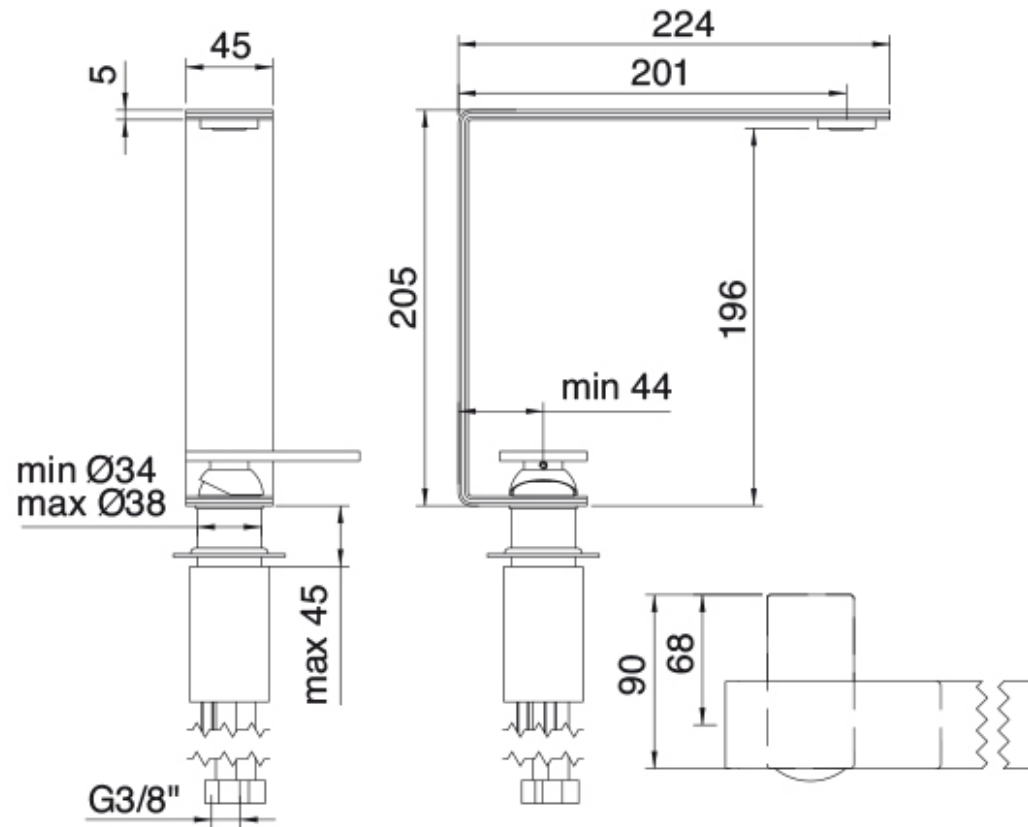

# 2818\_\_5M

Miscelatore monocomando lavabo 196

FINITURE:

INOX SATINATO

**treeemme** RUBINETTERIE  
*instruments for water*