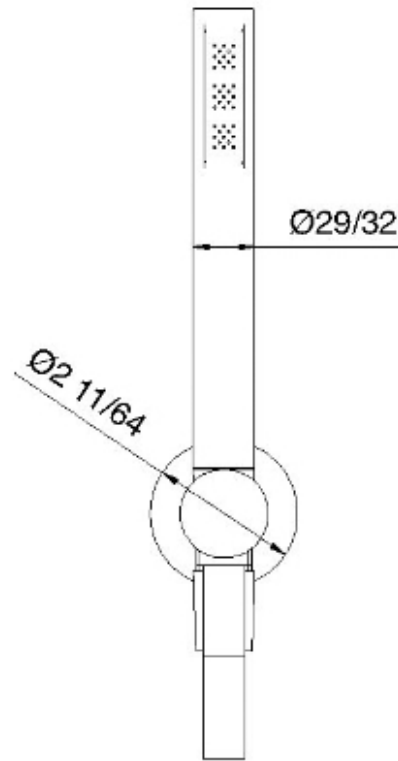

# 2847\_\_71

Kit gancio, flessibile, doccetta

FINITURE:

INOX SATINATO

**treeemme** RUBINETTERIE  
*instruments for water*