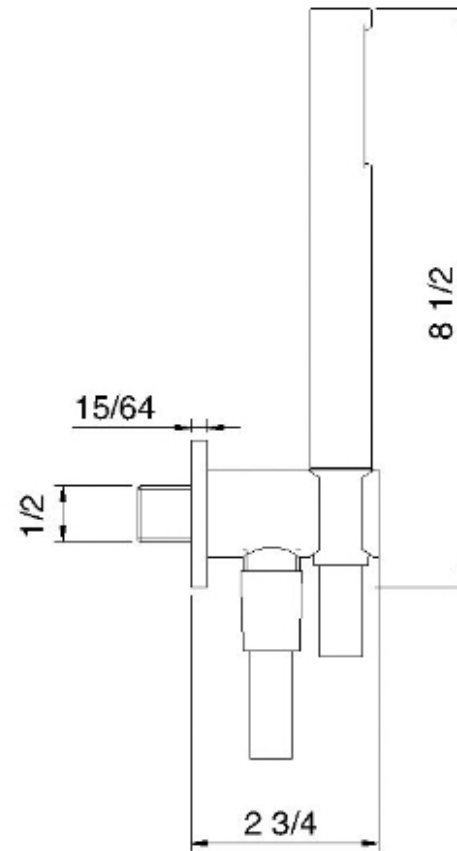

# 2847\_\_71

Kit gancio, flessibile, doccetta

FINITURE:

INOX SATINATO

**treeemme** RUBINETTERIE  
*instruments for water*