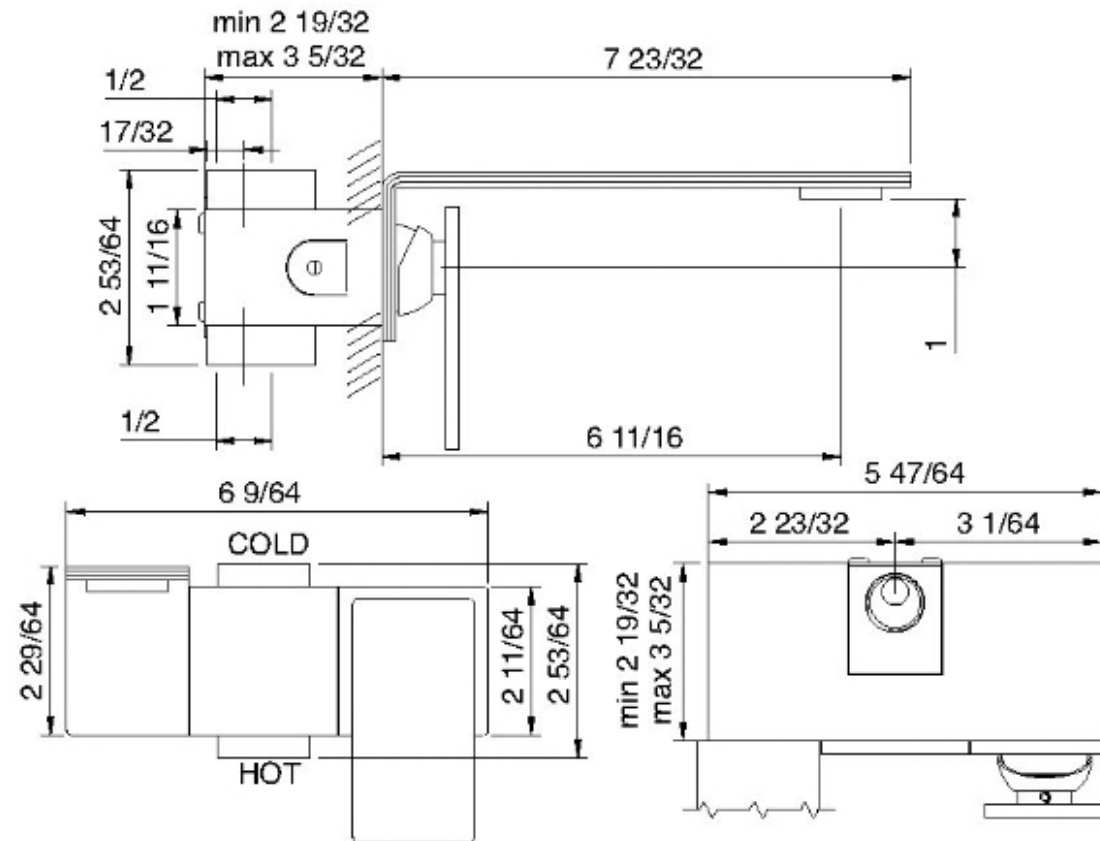

# 2851\_\_97

Miscelatore monocomando lavabo incasso 170

FINITURE:

INOX SATINATO

RUBINETTERIE  
**tremme**  
*instruments for water*