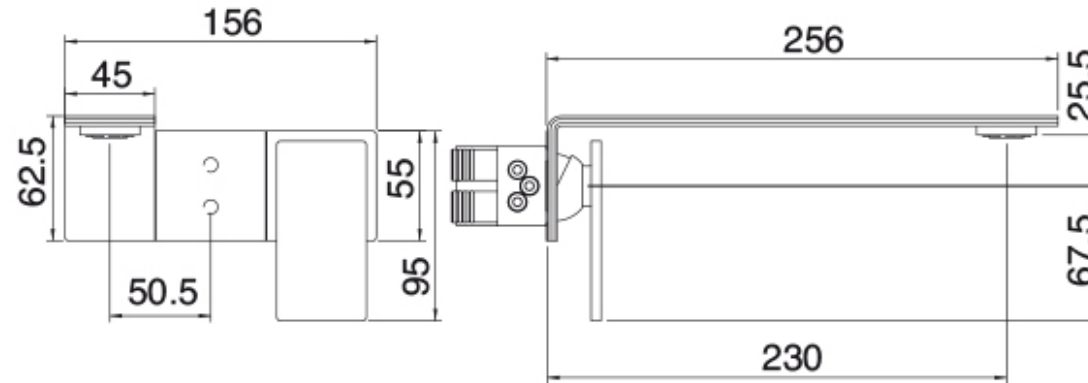

2852__97

Miscelatore monocomando lavabo incasso 230

FINITURE:

INOX SATINATO

RUBINETTERIE
treemme
instruments for water