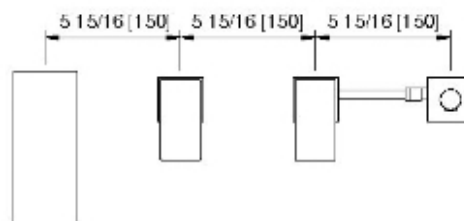

2868

Batteria bordo vasca a 4 fori con doccetta estraibile

FINITURE:

INOX SATINATO

Recommended / Reconnané

RUBINETTERIE
treemme
instruments for water