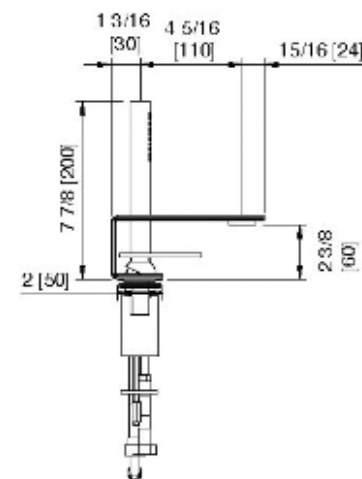

2868

Batteria bordo vasca a 4 fori con doccetta estraibile

FINITURE:

INOX SATINATO

Recommended / Reconnané

RUBINETTERIE
treemme
instruments for water