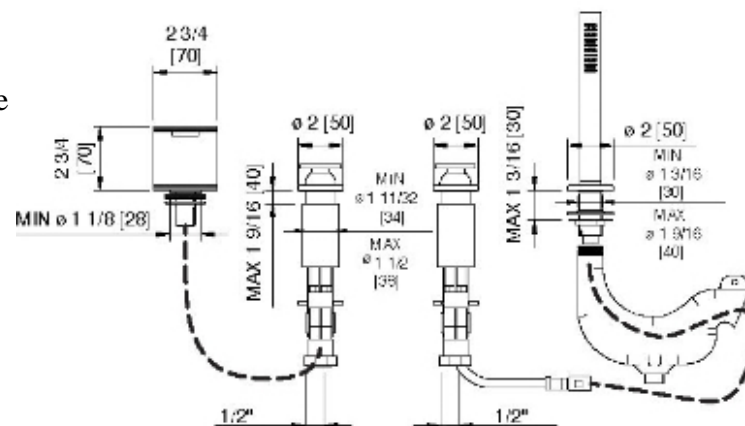

# 2868

Batteria bordo vasca a 4 fori con doccetta estraibile

FINITURE:

INOX SATINATO

Recommended / Recommandé

RUBINETTERIE  
**treemme**  
*instruments for water*