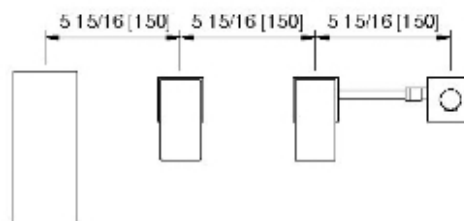

# 2868

Batteria bordo vasca a 4 fori con doccetta estraibile

FINITURE:

INOX SATINATO

Recommended / Recommandé

RUBINETTERIE  
**treemme**  
*instruments for water*