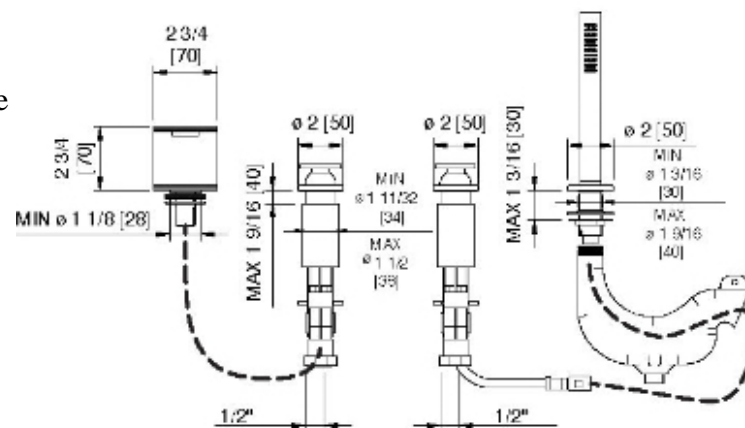

2868

Batteria bordo vasca a 4 fori con doccetta estraibile

FINITURE:

INOX SATINATO

Recommended / Reconnané

RUBINETTERIE
treemme
instruments for water