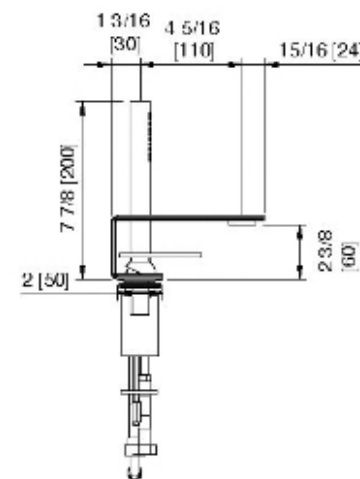

# 2868

Batteria bordo vasca a 4 fori con doccetta estraibile

FINITURE:

INOX SATINATO

Recommended / Recommandé

RUBINETTERIE  
**treemme**  
*instruments for water*