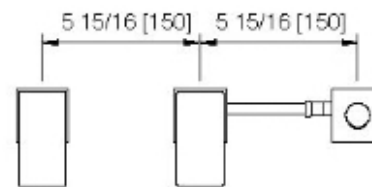

# 2869

Batteria bordo vasca con doccetta estraibile senza bocca

FINITURE:

INOX SATINATO

Recommended / Recommandé

RUBINETTERIE  
**treemme**  
*instruments for water*