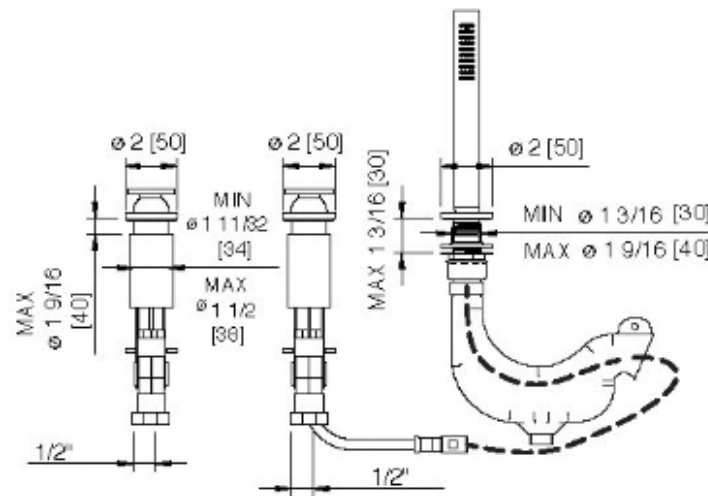

# 2869

Batteria bordo vasca con doccetta estraibile senza bocca

FINITURE:

INOX SATINATO

Recommended / Recommandé

RUBINETTERIE  
**treemme**  
*instruments for water*