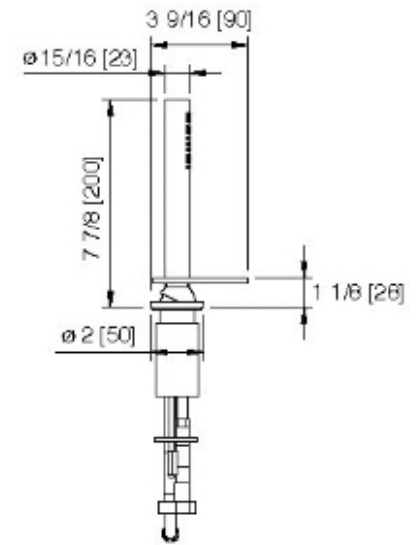

2869

Batteria bordo vasca con doccetta estraibile senza bocca

FINITURE:

INOX SATINATO

Recommended / Recommandé

RUBINETTERIE
treemme
instruments for water