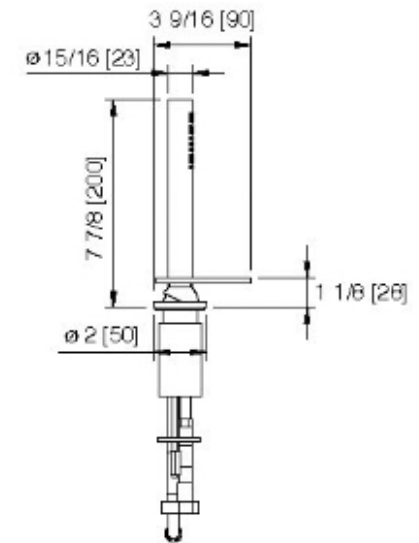

# 2869

Batteria bordo vasca con doccetta estraibile senza bocca

FINITURE:

INOX SATINATO

Recommended / Recommandé

RUBINETTERIE  
**treemme**  
*instruments for water*