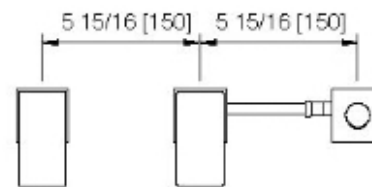

2869

Batteria bordo vasca con doccetta estraibile senza bocca

FINITURE:

INOX SATINATO

Recommended / Recommandé

RUBINETTERIE
treemme
instruments for water