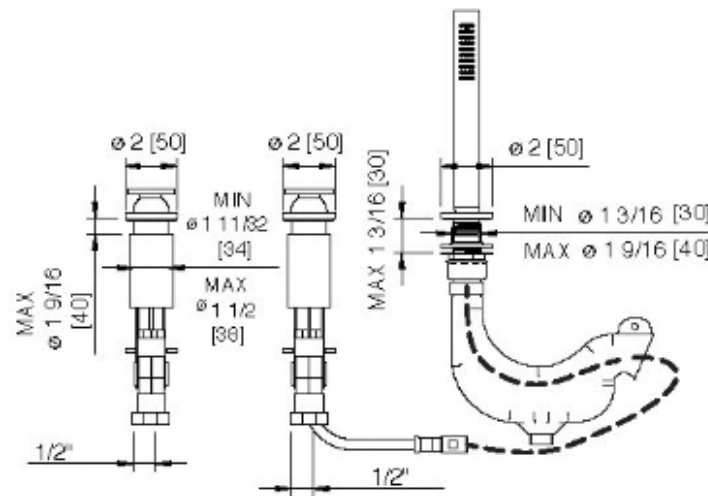

2869

Batteria bordo vasca con doccetta estraibile senza bocca

FINITURE:

INOX SATINATO

Recommended / Recommandé

RUBINETTERIE
treemme
instruments for water