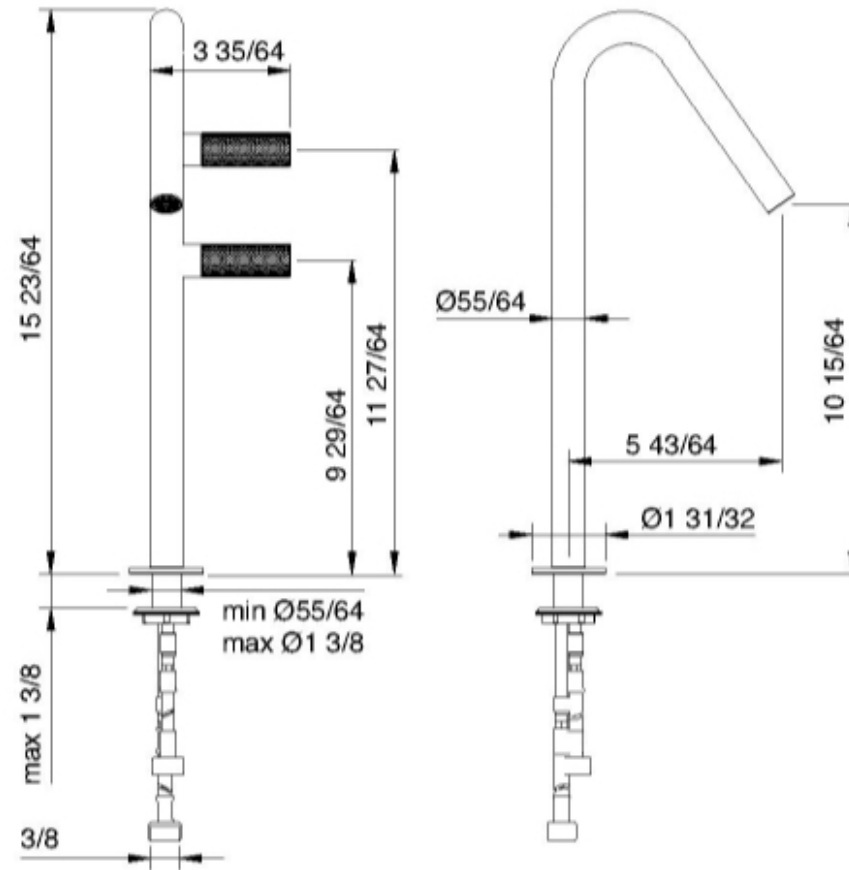

# 3015

Monoforo lavabo 260

FINITURE:

INOX SATINATO

**treeemme** RUBINETTERIE  
*instruments for water*