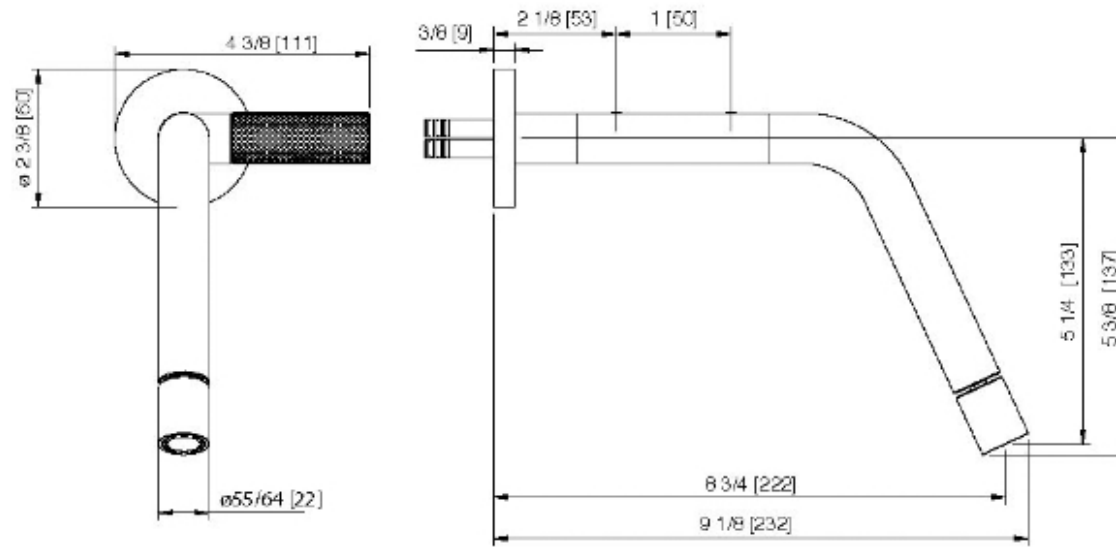

3028__03

Gruppo bidet a muro

FINITURE:

INOX SATINATO

treeemme RUBINETTERIE
instruments for water