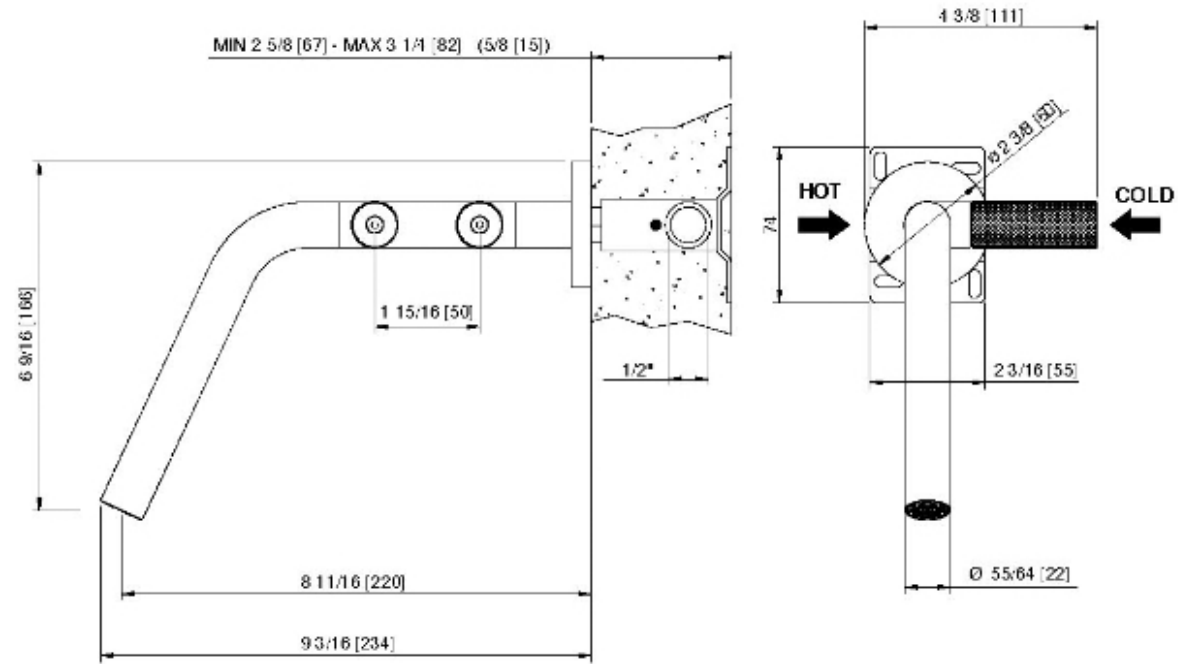

3051__03

Gruppo lavabo a muro 224

FINITURE:

INOX SATINATO

RUBINETTERIE
treemme
instruments for water