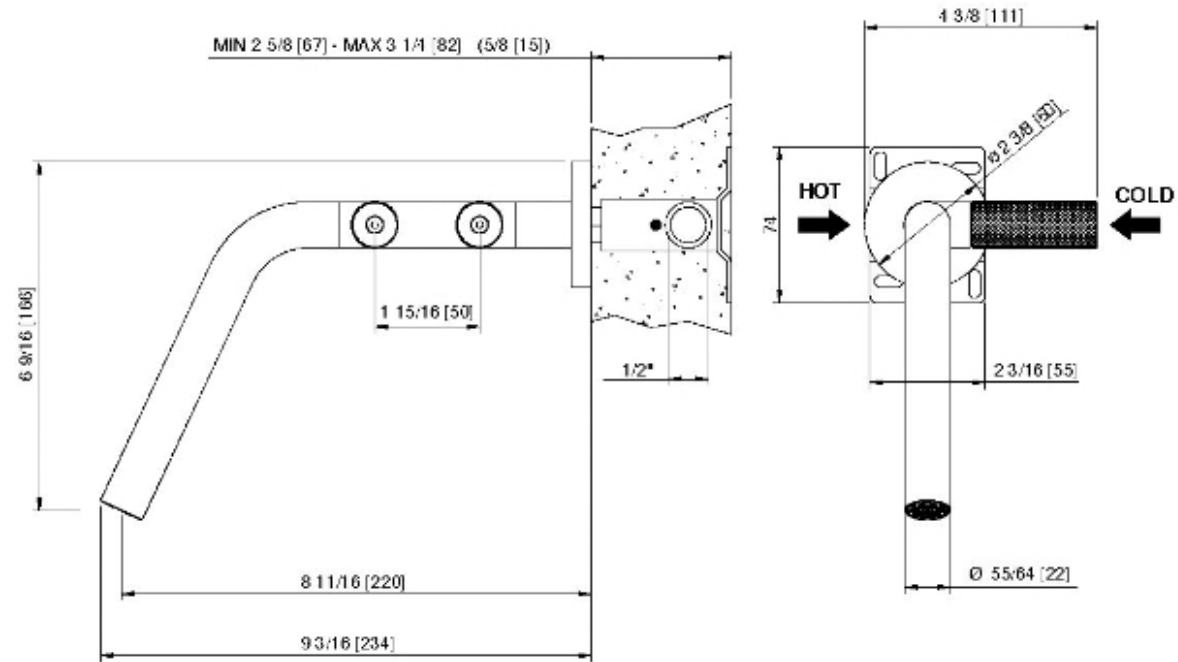

# 3051\_\_03

Gruppo lavabo a muro 224

FINITURE:

INOX SATINATO

RUBINETTERIE  
**treemme**  
*instruments for water*