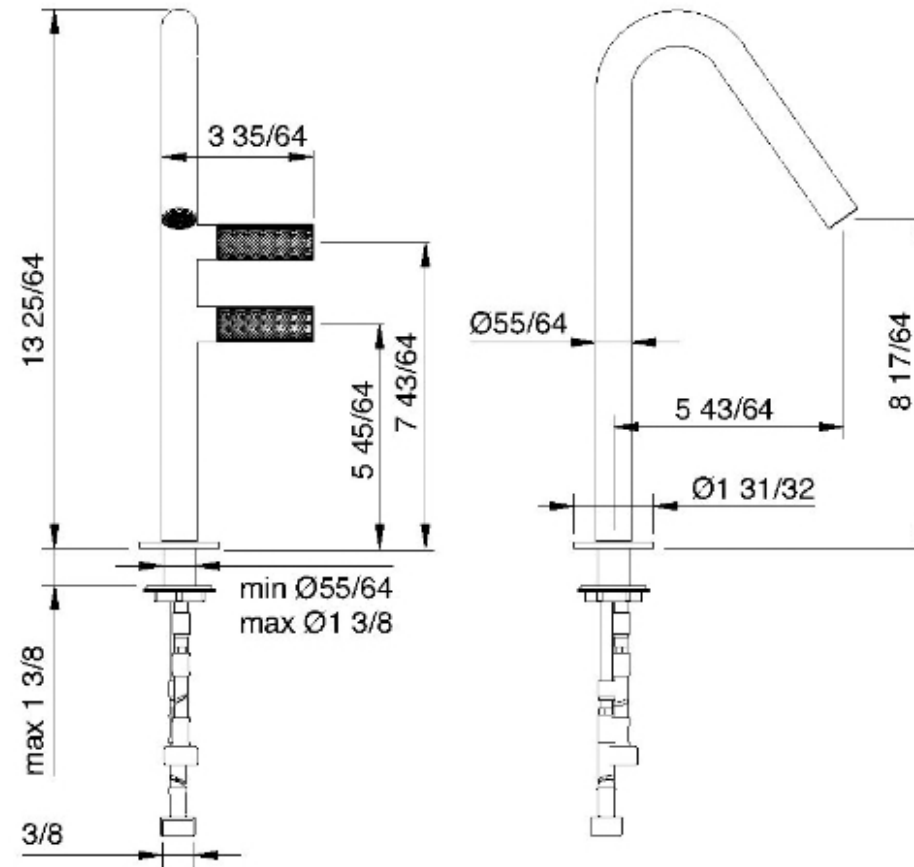

# 3053

Monoforo lavabo 210

FINITURE:

INOX SATINATO

RUBINETTERIE  
**treemme**  
*instruments for water*