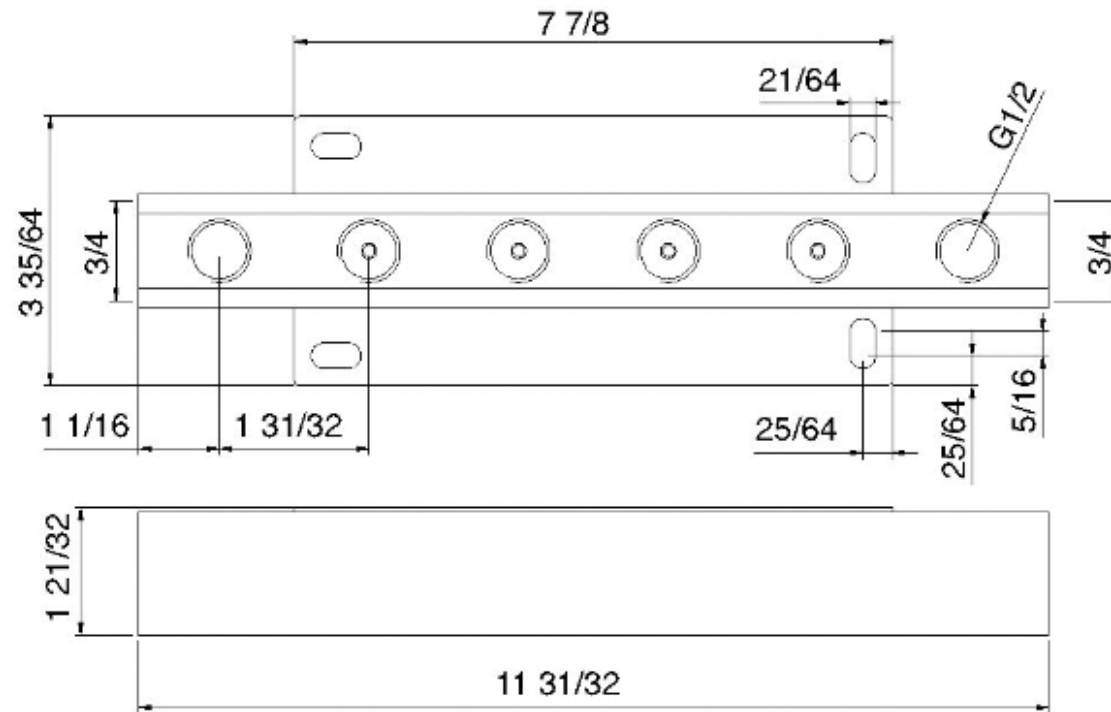

5147__07

Collettore per soffioni - (max 6 posti)

FINITURE:

INOX SATINATO

treeemme RUBINETTERIE
instruments for water