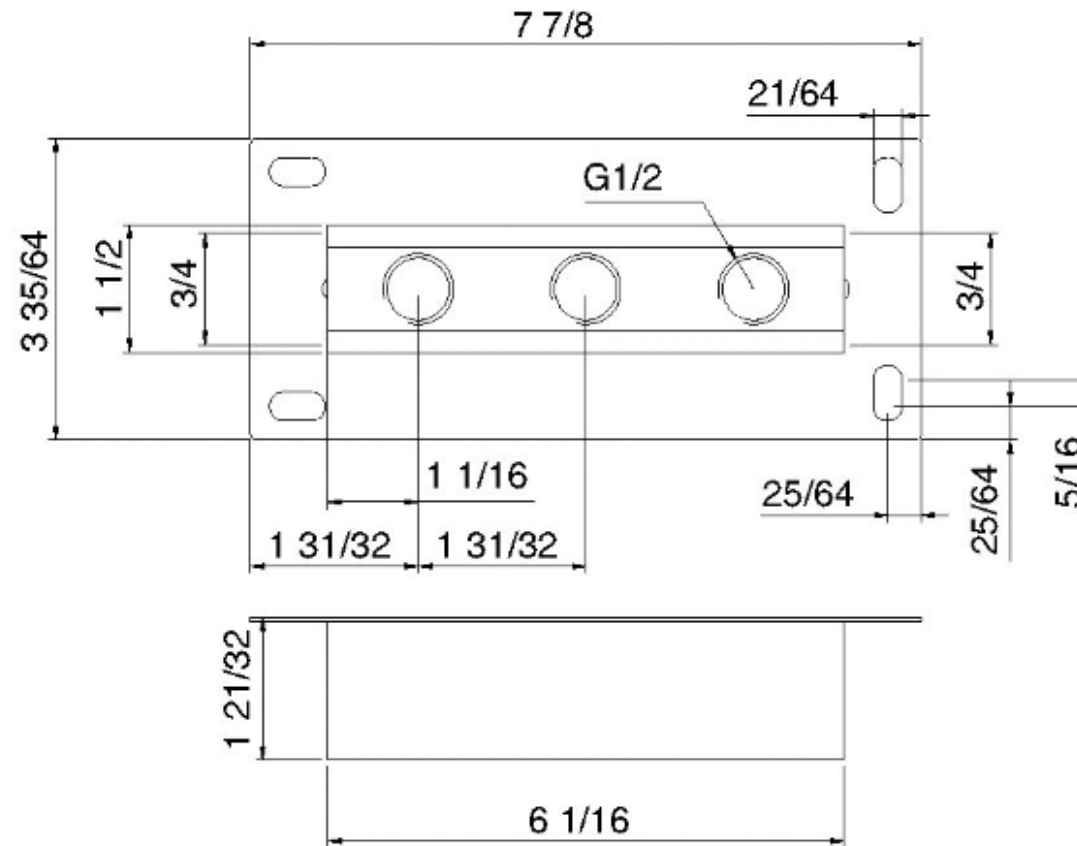

# 5147\_\_08

Collettore per soffioni - (max 3 posti)

FINITURE:

INOX SATINATO

**treeemme** RUBINETTERIE  
*instruments for water*