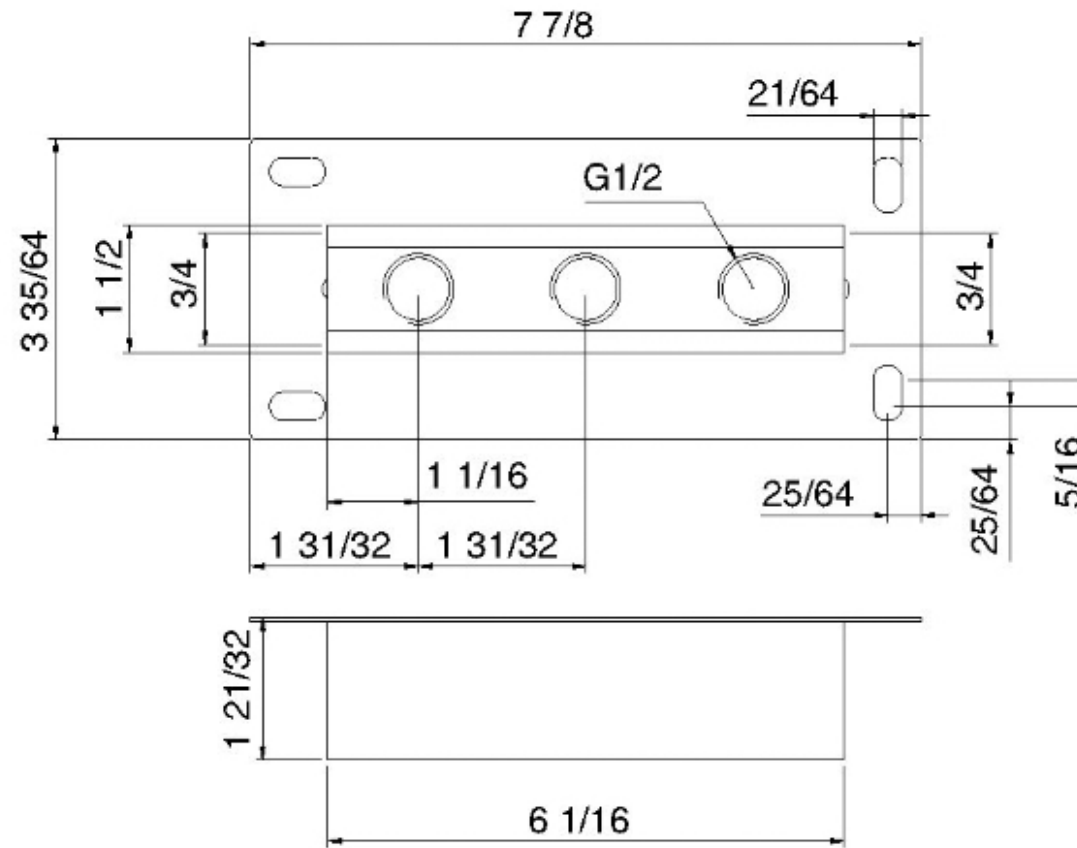

5147__08

Collettore per soffioni - (max 3 posti)

FINITURE:

INOX SATINATO

treeemme RUBINETTERIE
instruments for water