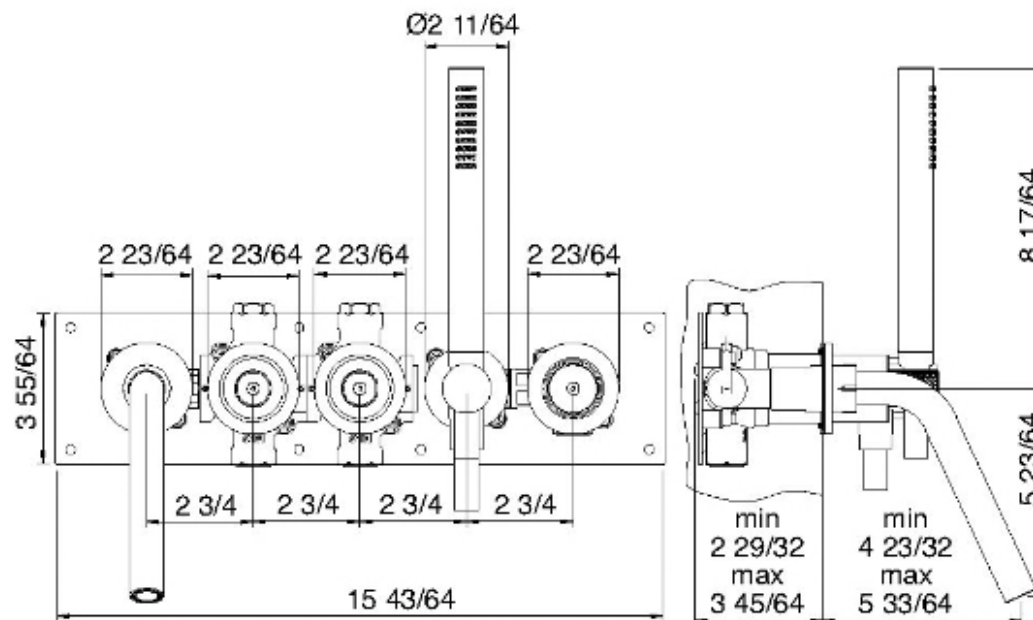

6005__51

Miscelatore monocomando vasca/doccia incasso

FINITURE:

INOX SATINATO

RUBINETTERIE
treemme
instruments for water